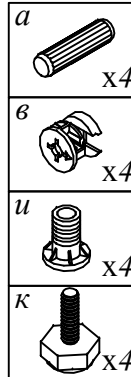

Этап 1

Этап 2

Этап 4

Этап 5