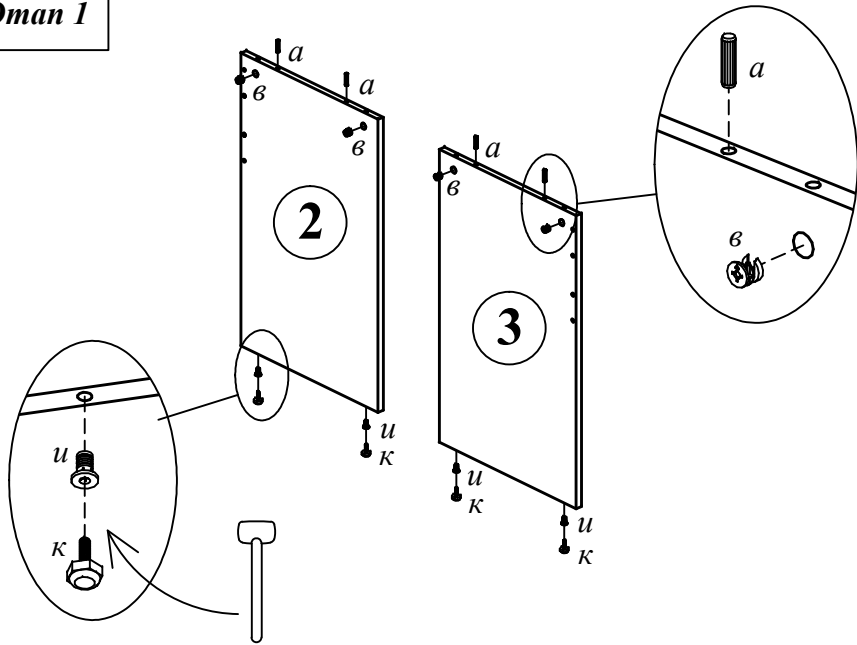

Этап 1

Этап 2

Этап 4

Этап 5