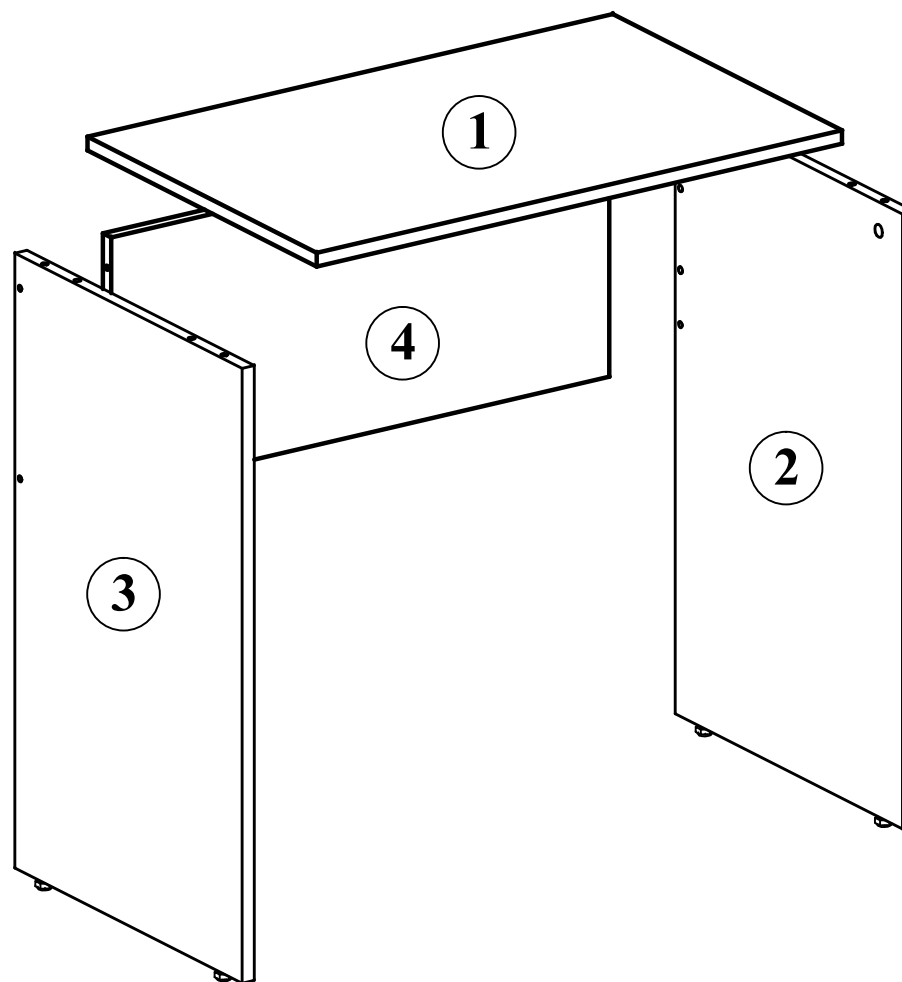

Комплектация фурнитуры:

			4 шт.
	8 шт.		4 шт.
	4 шт.		1 шт.
	4 шт.		4 шт.
	4 шт.		4 шт.

ВНИМАНИЕ!!!
Предприятие-изготовитель оставляет за собой право вносить изменения в конструкцию и применять фурнитуру, отличающуюся от указанной в схеме сборки, но не ведущие к ухудшению качества и кардинальному изменению внешнего вида изделия.