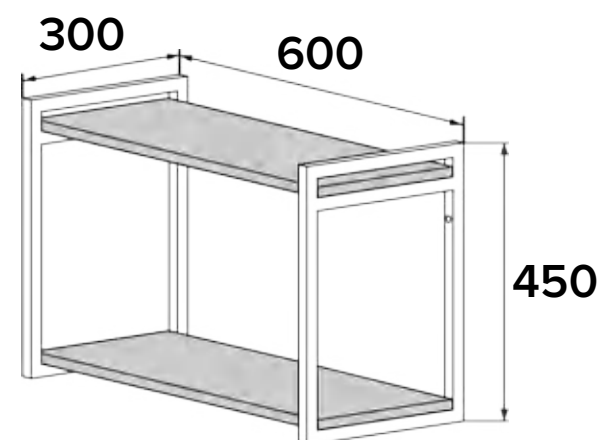

ОПМВГ 600

ОТКРЫТАЯ ПОЛКА

ОСОБЕННОСТИ:

корпус: металл
порошковая покраска
цвет черный
полки: ЛДСП Дуб Бунратти

ширина: 600 мм
глубина 300 мм
высота: 450 мм