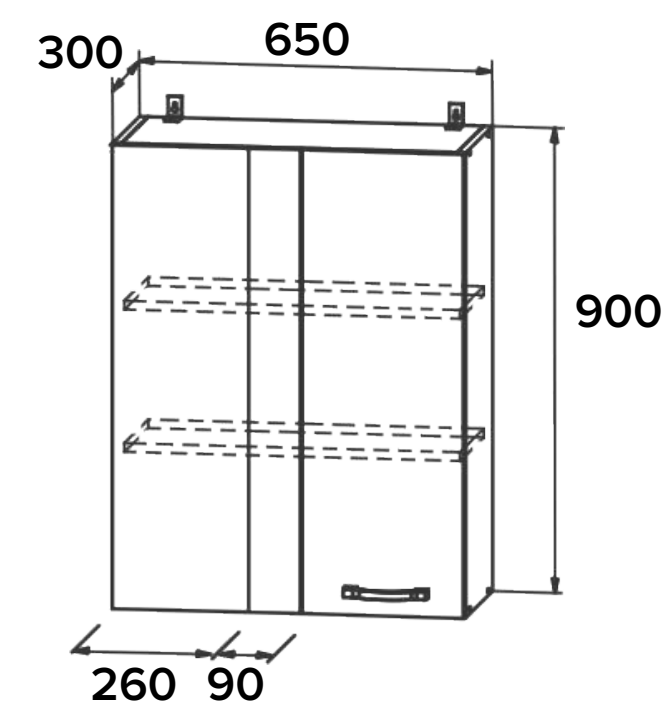

ширина: 650 мм
глубина 300 мм
высота: 700 мм

ВПУ 650

НАВЕСНОЙ УГЛОВОЙ МОДУЛЬ

ОСОБЕННОСТИ:

корпус: ЛДСП
серый

ширина: 650 мм
глубина 300 мм
высота: 900 мм

ПВС 300

НАВЕСНОЙ МОДУЛЬ

ОСОБЕННОСТИ:

корпус: ЛДСП серый
стекло: тонированное
фасад: черный матовый
ручка: черный металл

ширина: 300 мм
глубина 300 мм
высота: 700 мм

ПВС 400

НАВЕСНОЙ МОДУЛЬ

ОСОБЕННОСТИ:

корпус: ЛДСП серый
стекло: тонированное
фасад: черный матовый
ручка: черный металл

ширина: 400 мм
глубина 300 мм
высота: 700 мм

ВПВС 300

НАВЕСНОЙ МОДУЛЬ

ОСОБЕННОСТИ:

корпус: ЛДСП серый
стекло: тонированное
фасад: черный матовый
ручка: черный металл

ширина: 300 мм
глубина 300 мм
высота: 900 мм