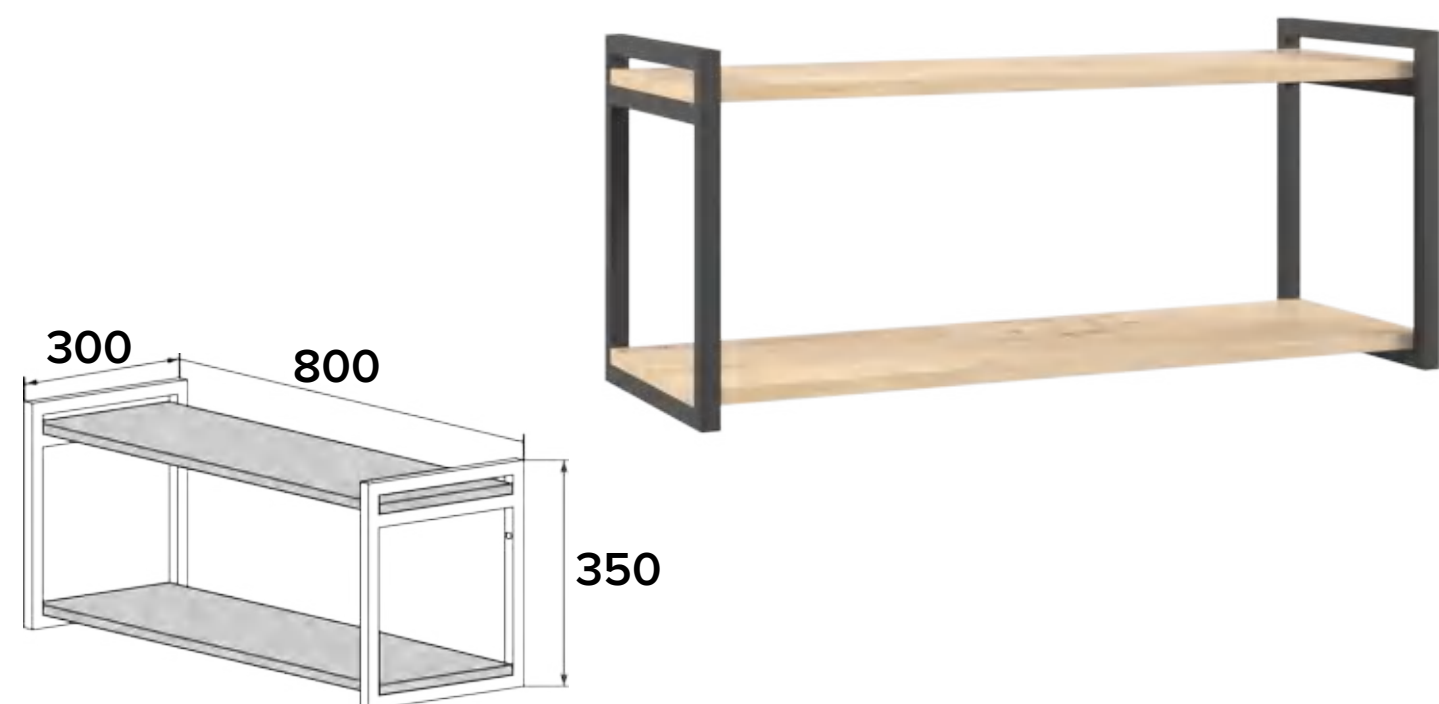

ОТКРЫТАЯ ПОЛКА

ОСОБЕННОСТИ:

корпус: металл
порошковая покраска
цвет черный
полки: ЛДСП Дуб Бунратти

ширина: 600 мм
глубина 300 мм
высота: 450 мм

ОПМГ 800

ОТКРЫТАЯ ПОЛКА

ОСОБЕННОСТИ:

корпус: металл
порошковая покраска
цвет черный
полки: ЛДСП Дуб Бунратти

ширина: 800 мм
глубина 300 мм
высота: 350 мм

ОПМВГ 800

ОТКРЫТАЯ ПОЛКА

ОСОБЕННОСТИ:

корпус: металл
порошковая покраска
цвет черный
полки: ЛДСП Дуб Бунратти

ширина: 800 мм
глубина 300 мм
высота: 450 мм

ПЛВ 400