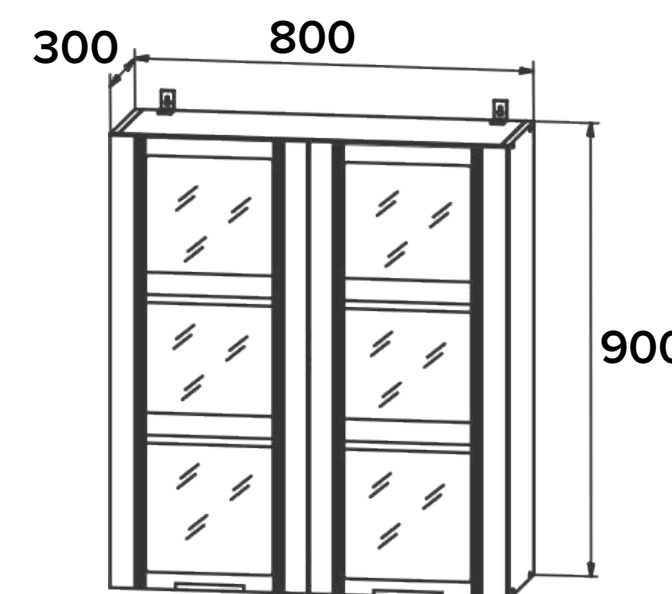

ВПВС 800

НАВЕСНОЙ МОДУЛЬ

ОСОБЕННОСТИ:

корпус: ЛДСП серый
стекло: тонированное
фасад: черный матовый
ручка: черный металл

ширина: 800 мм
глубина 300 мм
высота: 900 мм