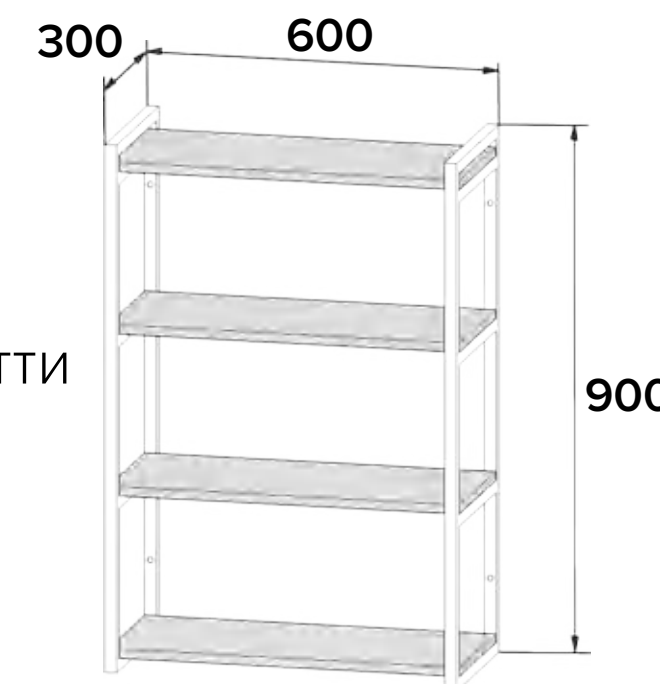

ширина: 400 мм
глубина 300 мм
высота: 900 мм

ОПМВ 600

ОТКРЫТАЯ ПОЛКА

ОСОБЕННОСТИ:

корпус: металл
порошковая покраска
цвет черный
полки: ЛДСП Дуб Бунратти

ширина: 600 мм
глубина 300 мм
высота: 900 мм

ОПМГ 500