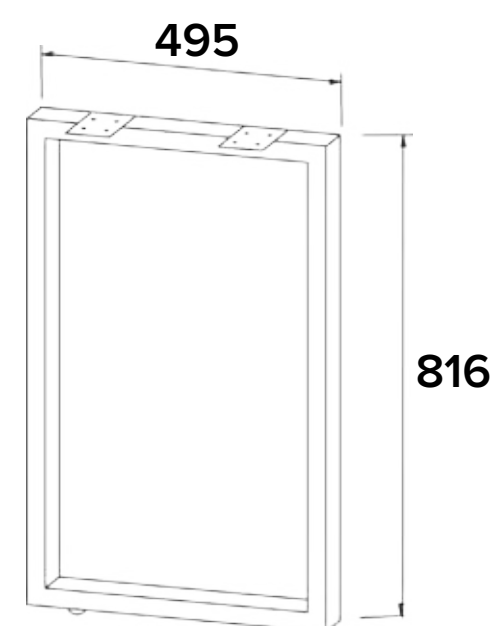

ОСОБЕННОСТИ:

корпус: ЛДСП серый

ширина: 400 мм

глубина 450 мм

высота: 850 мм

МСЯ 400

НАПОЛЬНЫЙ МОДУЛЬ

ОСОБЕННОСТИ:

глубина 450 мм

высота: 850 мм

МСУ 1000

НАПОЛЬНЫЙ МОДУЛЬ

ОСОБЕННОСТИ:

корпус: ЛДСП серый

ширина: 1000 мм

глубина 450 мм

высота: 850 мм

МО 495

МЕТАЛЛИЧЕСКАЯ ОПОРА

ОСОБЕННОСТИ:

металлический профиль
60x30,
порошковая покраска
цвет черный

ширина: 495 мм

глубина 60 мм

высота: 816 мм

МО 550

МЕТАЛЛИЧЕСКАЯ ОПОРА

ОСОБЕННОСТИ:

металлический профиль
40x40,
порошковая покраска
цвет черный

ширина: 550 мм

глубина 40 мм

высота: 816 мм

ПВС 600