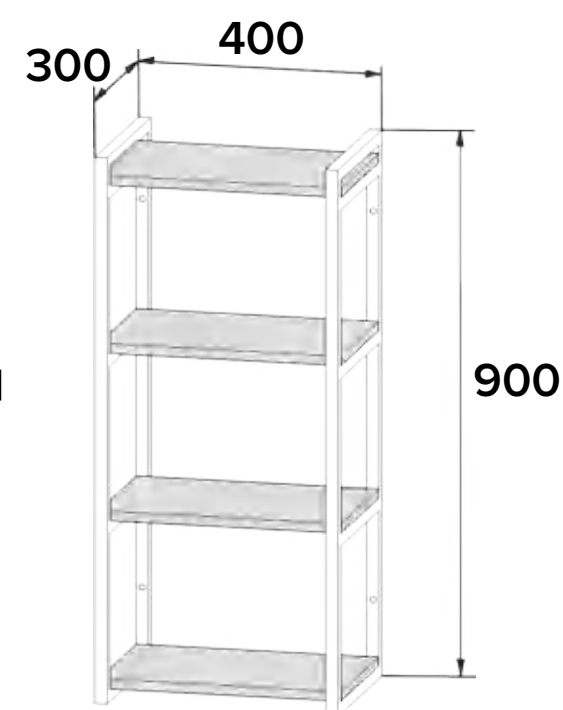

ширина: 400 мм
глубина 300 мм
высота: 900 мм

ОПМВ 600

ОТКРЫТАЯ ПОЛКА

ОСОБЕННОСТИ:

корпус: металл
порошковая покраска
цвет черный
полки: ЛДСП Дуб Бунратти

ширина: 600 мм
глубина 300 мм
высота: 900 мм

ОПМГ 500