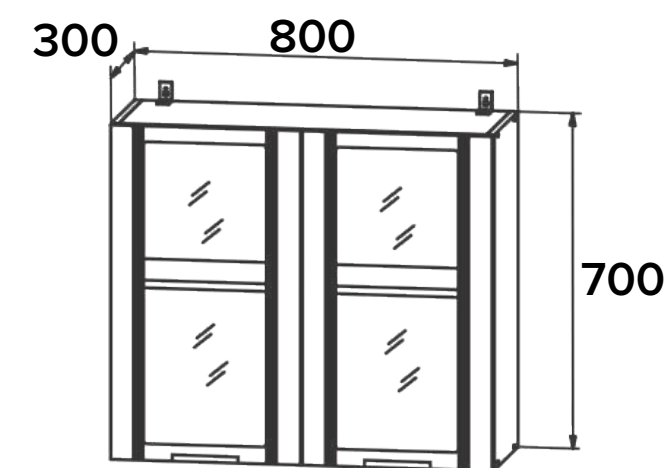

ПВС 800

НАВЕСНОЙ МОДУЛЬ

ОСОБЕННОСТИ:

корпус: ЛДСП серый
стекло: тонированное
фасад: черный матовый
ручка: черный металл

ширина: 800 мм
глубина 300 мм
высота: 700 мм