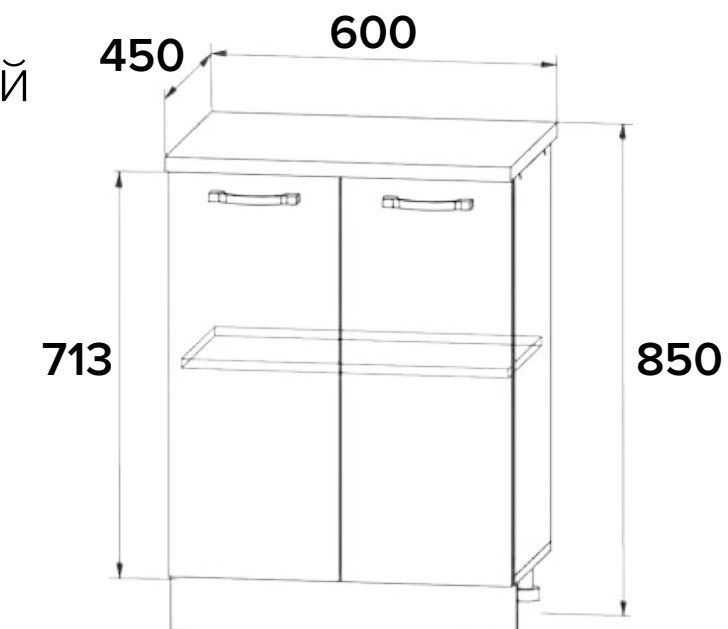

МС 600

НАПОЛЬНЫЙ МОДУЛЬ

ОСОБЕННОСТИ:

корпус: ЛДСП серый

ширина: 600 мм

глубина 450 мм

высота: 850 мм