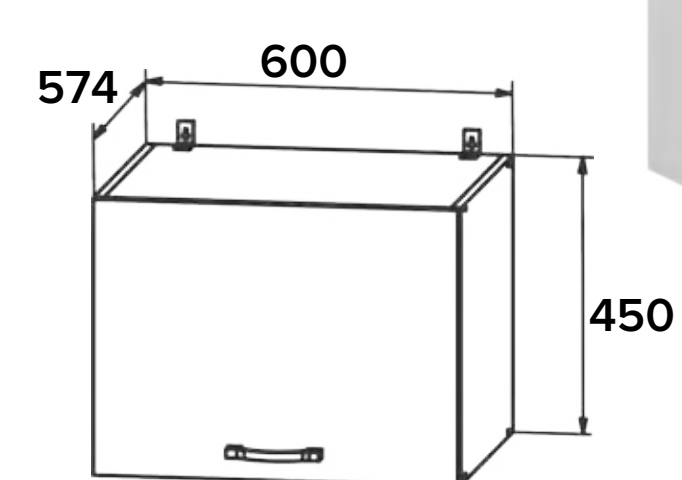

НАВЕСНОЙ МОДУЛЬ

ОСОБЕННОСТИ:

корпус: ЛДСП серый

ширина: 600 мм

глубина 574 мм

высота: 350 мм

ГВПГ 500

НАВЕСНОЙ МОДУЛЬ

ОСОБЕННОСТИ:

корпус: ЛДСП серый

ширина: 500 мм

глубина 574 мм

высота: 450 мм

ГВПГ 600

НАВЕСНОЙ МОДУЛЬ

ОСОБЕННОСТИ:

корпус: ЛДСП серый

ширина: 600 мм

глубина 574 мм

высота: 450 мм

ГПГ 800

НАВЕСНОЙ МОДУЛЬ

ОСОБЕННОСТИ:

корпус: ЛДСП серый