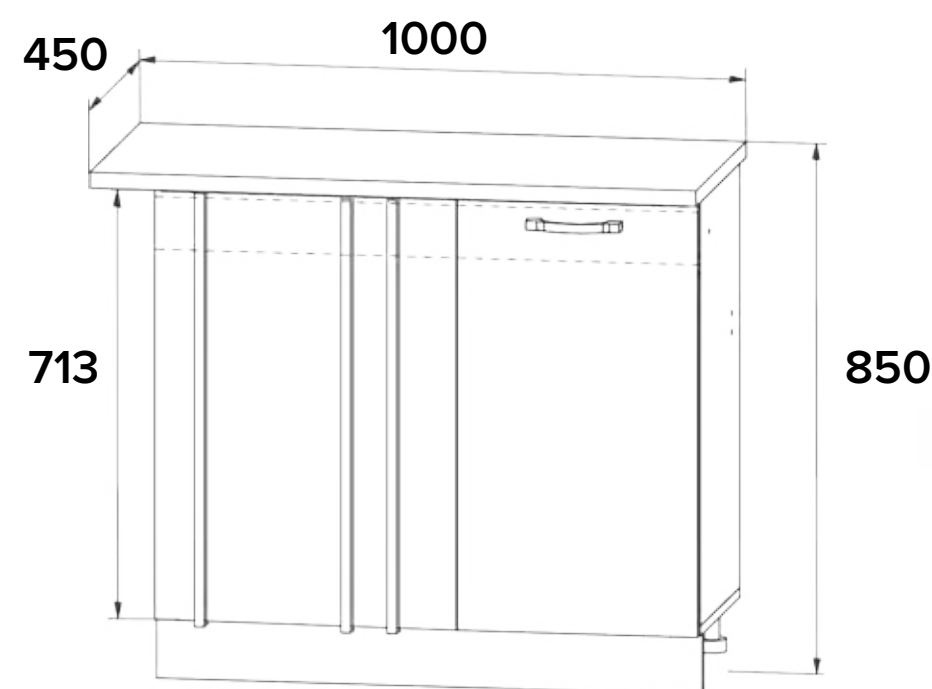

глубина 450 мм

высота: 850 мм

МСУ 1000

НАПОЛЬНЫЙ МОДУЛЬ

ОСОБЕННОСТИ:

корпус: ЛДСП серый

ширина: 1000 мм

глубина 450 мм

высота: 850 мм

МО 495

МЕТАЛЛИЧЕСКАЯ ОПОРА

ОСОБЕННОСТИ:

металлический профиль
60x30,
порошковая покраска
цвет черный

ширина: 495 мм

глубина 60 мм

высота: 816 мм