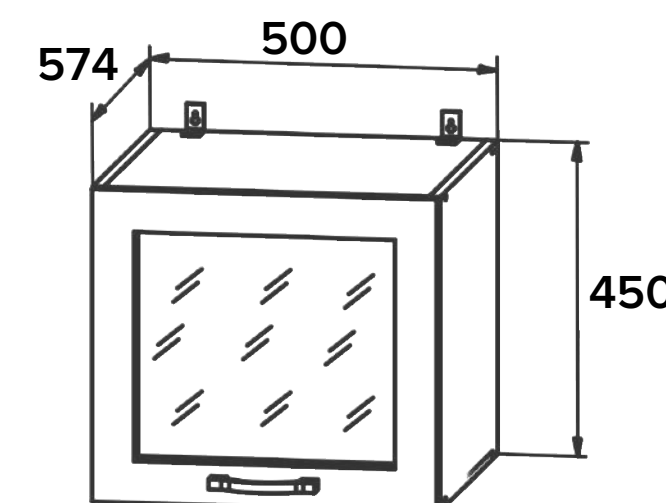

ширина: 800 мм
глубина 574 мм
высота: 350 мм

ГПГС 500

НАВЕСНОЙ МОДУЛЬ

ОСОБЕННОСТИ:

корпус: ЛДСП серый

ширина: 500 мм
глубина 574 мм
высота: 350 мм

ГВПГ 800

НАВЕСНОЙ МОДУЛЬ

ОСОБЕННОСТИ:

корпус: ЛДСП серый

ширина: 800 мм
глубина 574 мм
высота: 450 мм

ГВПГС 500

НАВЕСНОЙ МОДУЛЬ

ОСОБЕННОСТИ:

корпус: ЛДСП серый

ширина: 500 мм
глубина 574 мм
высота: 450 мм