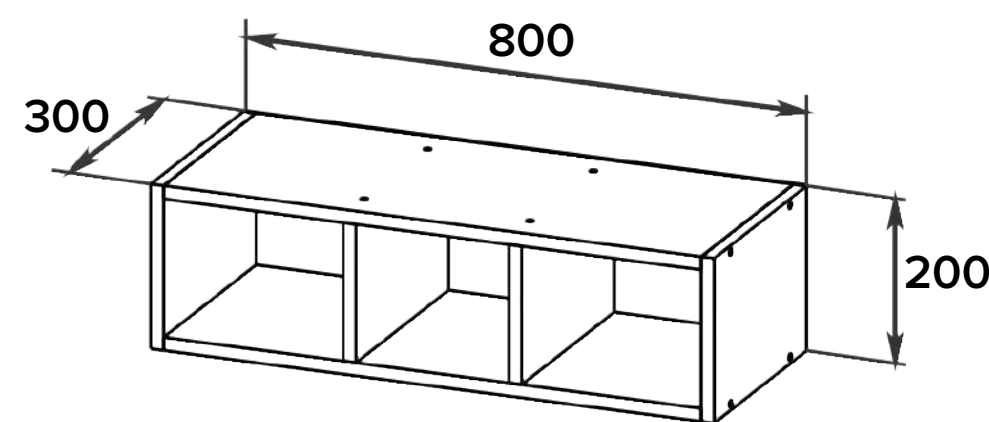

ПЛД 800

ПОЛКА

ОСОБЕННОСТИ:

корпус: ЛДСП
цвет: Дуб Бунратти

ширина: 800 мм
глубина 300 мм
высота: 200 мм