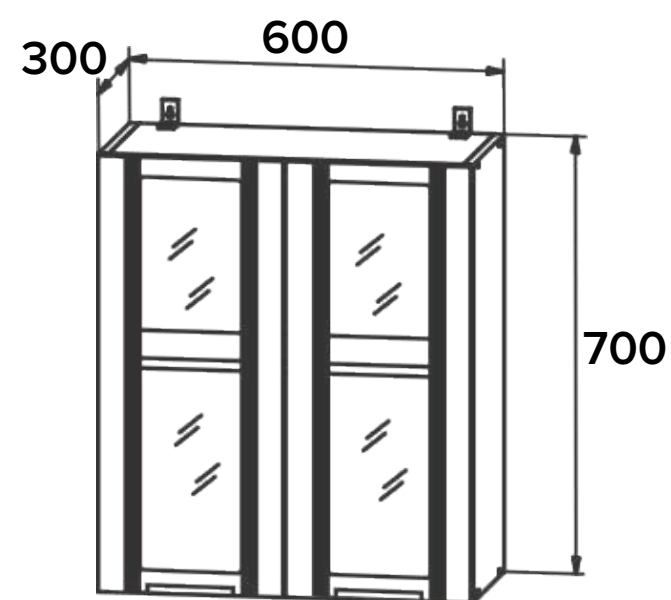

ширина: 400 мм
глубина 300 мм
высота: 700 мм

ВПВС 300

НАВЕСНОЙ МОДУЛЬ

ОСОБЕННОСТИ:

корпус: ЛДСП серый
стекло: тонированное
фасад: черный матовый
ручка: черный металл

ширина: 300 мм
глубина 300 мм
высота: 900 мм

ВПВС 400

НАВЕСНОЙ МОДУЛЬ

ОСОБЕННОСТИ:

корпус: ЛДСП серый
стекло: тонированное
фасад: черный матовый
ручка: черный металл

ширина: 400 мм
глубина 300 мм
высота: 900 мм

ПВС 600

НАВЕСНОЙ МОДУЛЬ

ОСОБЕННОСТИ:

корпус: ЛДСП серый
стекло: тонированное
фасад: черный матовый
ручка: черный металл

ширина: 600 мм
глубина 300 мм
высота: 700 мм

ПВС 800

НАВЕСНОЙ МОДУЛЬ

ОСОБЕННОСТИ:

корпус: ЛДСП серый
стекло: тонированное
фасад: черный матовый
ручка: черный металл

ширина: 800 мм
глубина 300 мм
высота: 700 мм

ВПВС 600

НАВЕСНОЙ МОДУЛЬ

ОСОБЕННОСТИ:

корпус: ЛДСП серый
стекло: тонированное
фасад: черный матовый
ручка: черный металл

ширина: 600 мм
глубина 300 мм
высота: 900 мм