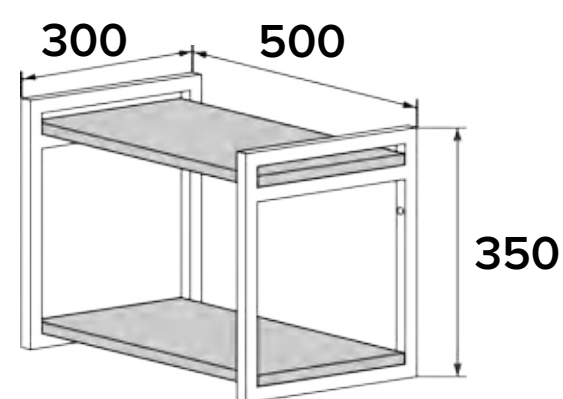

ОПМГ 500

ОТКРЫТАЯ ПОЛКА

ОСОБЕННОСТИ:

корпус: металл
порошковая покраска
цвет черный
полки: ЛДСП Дуб Бунратти

ширина: 500 мм
глубина 300 мм
высота: 350 мм