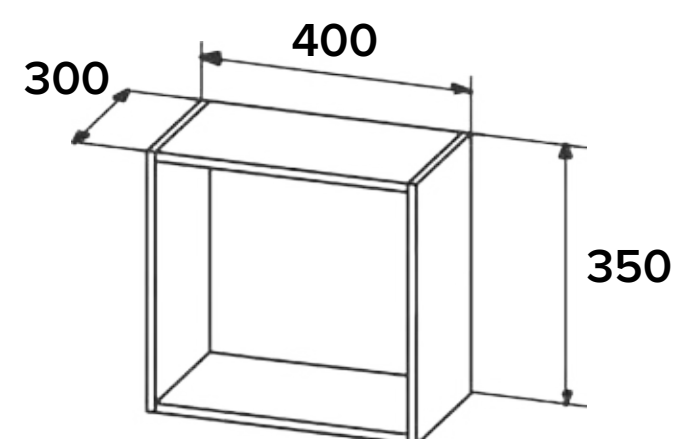

НОВИНКИ 2021

ОБНОВЛЕНИЕ ЛИНЕЙКИ КУХОННЫХ МОДУЛЕЙ

ПК 400

НАВЕСНОЙ МОДУЛЬ

ОСОБЕННОСТИ:

корпус: ЛДСП
Дуб Бунратти

ширина: 400 мм
глубина 300 мм
высота: 350 мм

ВПК 400

ширина: 650 мм
глубина 300 мм
высота: 700 мм

ВПУ 650

НАВЕСНОЙ УГЛОВОЙ МОДУЛЬ

ОСОБЕННОСТИ:

корпус: ЛДСП
серый

ширина: 650 мм
глубина 300 мм
высота: 900 мм

ПВС 300

НАВЕСНОЙ МОДУЛЬ

ширина: 400 мм
глубина 300 мм
высота: 700 мм

ВПВС 300

НАВЕСНОЙ МОДУЛЬ

ОСОБЕННОСТИ:

корпус: ЛДСП серый
стекло: тонированное
фасад: черный матовый
ручка: черный металл

ширина: 300 мм
глубина 300 мм
высота: 900 мм

ОСОБЕННОСТИ:

корпус: ЛДСП серый

ширина: 500 мм

глубина 574 мм

высота: 450 мм

ГВПГ 600

НАВЕСНОЙ МОДУЛЬ

ОСОБЕННОСТИ: