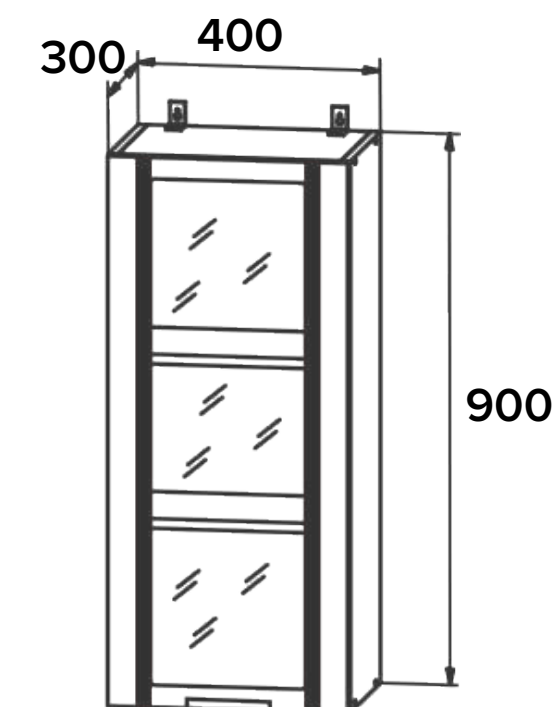

ВПВС 400

НАВЕСНОЙ МОДУЛЬ

ОСОБЕННОСТИ:

корпус: ЛДСП серый
стекло: тонированное
фасад: черный матовый
ручка: черный металл

ширина: 400 мм
глубина 300 мм
высота: 900 мм