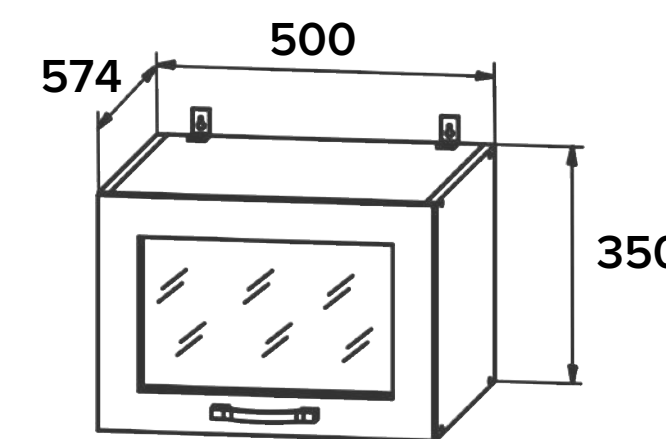

корпус: ЛДСП серый

ширина: 600 мм

глубина 574 мм

высота: 450 мм

ГПГ 800

НАВЕСНОЙ МОДУЛЬ

ОСОБЕННОСТИ:

корпус: ЛДСП серый

ширина: 800 мм
глубина 574 мм
высота: 350 мм

ГПГС 500

НАВЕСНОЙ МОДУЛЬ

ОСОБЕННОСТИ:

корпус: ЛДСП серый

ширина: 500 мм
глубина 574 мм
высота: 350 мм

ГВПГ 800

НАВЕСНОЙ МОДУЛЬ

ОСОБЕННОСТИ:

корпус: ЛДСП серый

ширина: 800 мм
глубина 574 мм
высота: 450 мм

ГВПГС 500

НАВЕСНОЙ МОДУЛЬ

ОСОБЕННОСТИ:

корпус: ЛДСП серый

ширина: 500 мм
глубина 574 мм
высота: 450 мм