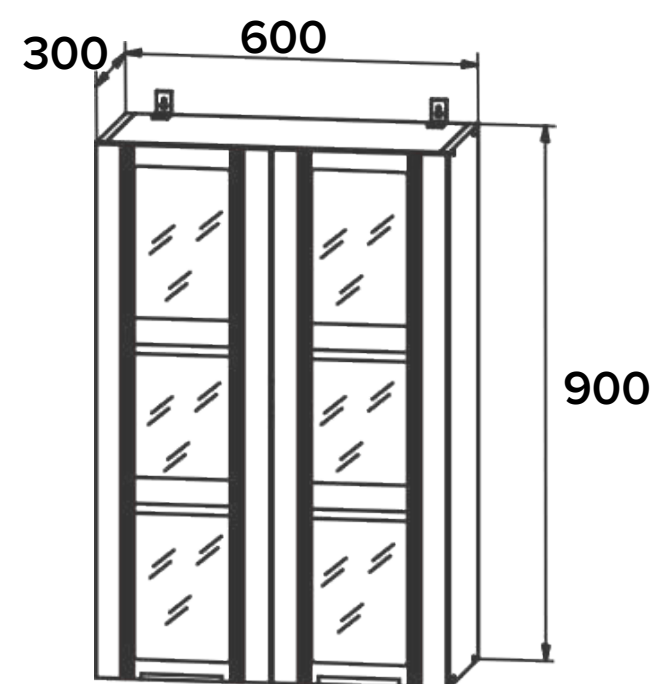

ширина: 400 мм
глубина 300 мм
высота: 700 мм

ВПВС 300

НАВЕСНОЙ МОДУЛЬ

ОСОБЕННОСТИ:

корпус: ЛДСП серый
стекло: тонированное
фасад: черный матовый
ручка: черный металл

ширина: 300 мм
глубина 300 мм
высота: 900 мм

корпус: ЛДСП серый
стекло: тонированное
фасад: черный матовый
ручка: черный металл

ширина: 600 мм
глубина 300 мм
высота: 700 мм

ПВС 800

НАВЕСНОЙ МОДУЛЬ

ОСОБЕННОСТИ:

корпус: ЛДСП серый
стекло: тонированное
фасад: черный матовый
ручка: черный металл

ширина: 800 мм
глубина 300 мм
высота: 700 мм

ВПВС 600

НАВЕСНОЙ МОДУЛЬ

ОСОБЕННОСТИ:

корпус: ЛДСП серый
стекло: тонированное
фасад: черный матовый
ручка: черный металл

ширина: 600 мм
глубина 300 мм
высота: 900 мм