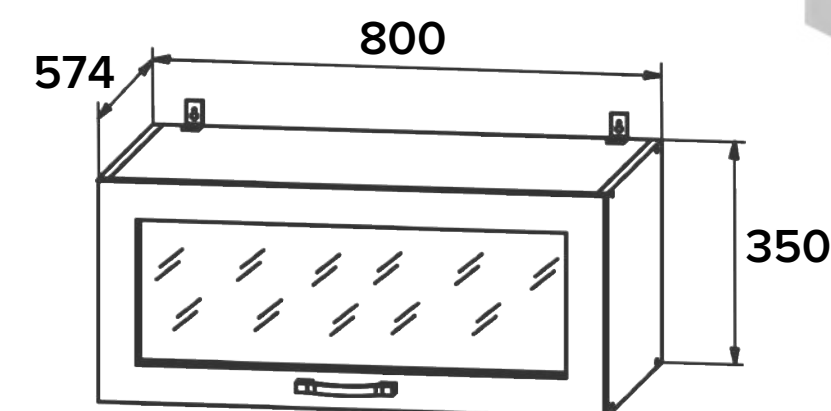

ГПГС 600

НАВЕСНОЙ МОДУЛЬ

ОСОБЕННОСТИ:

корпус: ЛДСП серый

ширина: 600 мм
глубина 574 мм
высота: 350 мм

ГПГС 800

НАВЕСНОЙ МОДУЛЬ

ОСОБЕННОСТИ:

корпус: ЛДСП серый

ширина: 800 мм
глубина 574 мм
высота: 350 мм

ГВПГС 600

НАВЕСНОЙ МОДУЛЬ

ОСОБЕННОСТИ:

корпус: ЛДСП серый

ширина: 600 мм
глубина 574 мм
высота: 450 мм

ГВПГС 800