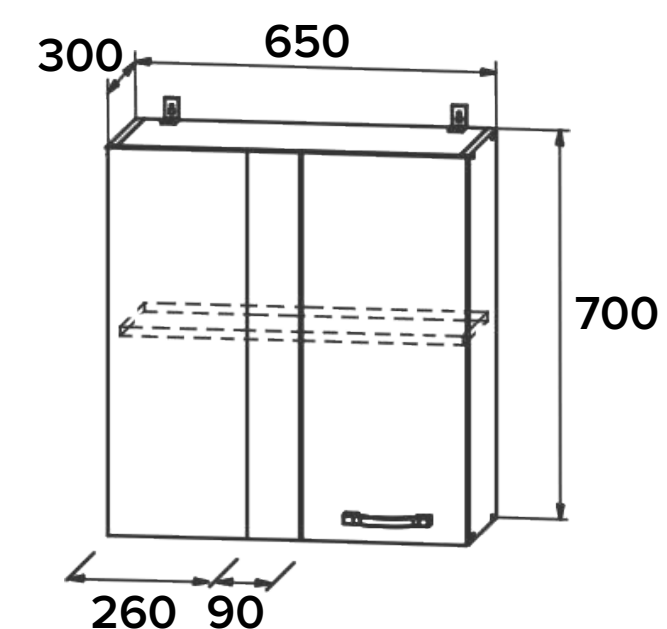

НАВЕСНОЙ МОДУЛЬ

ОСОБЕННОСТИ:

корпус: ЛДСП
Дуб Бунратти

ширина: 400 мм
глубина 300 мм
высота: 450 мм

ПУ 650

НАВЕСНОЙ УГЛОВОЙ МОДУЛЬ

ОСОБЕННОСТИ:

корпус: ЛДСП
серый

ширина: 650 мм
глубина 300 мм
высота: 700 мм

ВПУ 650

НАВЕСНОЙ УГЛОВОЙ МОДУЛЬ

ОСОБЕННОСТИ:

корпус: ЛДСП
серый

ширина: 650 мм
глубина 300 мм
высота: 900 мм

ПВС 300

НАВЕСНОЙ МОДУЛЬ

ширина: 400 мм
глубина 300 мм
высота: 700 мм

ВПВС 300

НАВЕСНОЙ МОДУЛЬ

ОСОБЕННОСТИ:

корпус: ЛДСП серый
стекло: тонированное
фасад: черный матовый
ручка: черный металл

ширина: 300 мм
глубина 300 мм
высота: 900 мм

ОСОБЕННОСТИ:

корпус: ЛДСП серый

ширина: 400 мм

глубина 450 мм

высота: 850 мм

МСЯ 400

НАПОЛЬНЫЙ МОДУЛЬ

ОСОБЕННОСТИ: