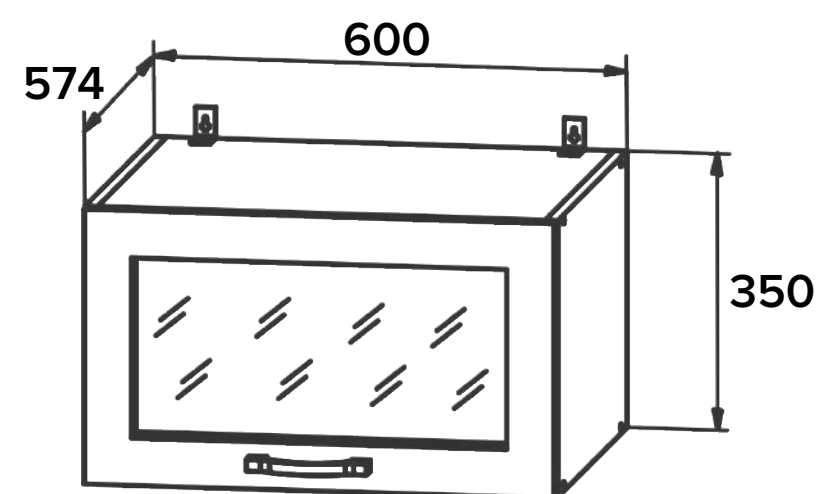

ГПГС 600

НАВЕСНОЙ МОДУЛЬ

ОСОБЕННОСТИ:

корпус: ЛДСП серый

ширина: 600 мм
глубина 574 мм
высота: 350 мм