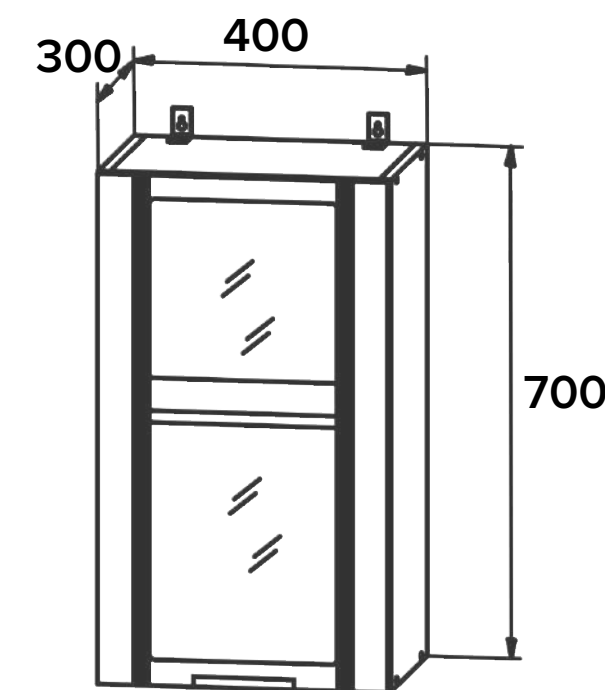

ширина: 650 мм
глубина 300 мм
высота: 700 мм

ВПУ 650

НАВЕСНОЙ УГЛОВОЙ МОДУЛЬ

ОСОБЕННОСТИ:

корпус: ЛДСП
серый

ширина: 650 мм
глубина 300 мм
высота: 900 мм

ПВС 300

НАВЕСНОЙ МОДУЛЬ

ОСОБЕННОСТИ:

корпус: ЛДСП серый
стекло: тонированное
фасад: черный матовый
ручка: черный металл

ширина: 300 мм
глубина 300 мм
высота: 700 мм

ПВС 400

НАВЕСНОЙ МОДУЛЬ

ОСОБЕННОСТИ:

корпус: ЛДСП серый
стекло: тонированное
фасад: черный матовый
ручка: черный металл

ширина: 400 мм
глубина 300 мм
высота: 700 мм

ВПВС 300

НАВЕСНОЙ МОДУЛЬ

ОСОБЕННОСТИ:

корпус: ЛДСП серый
стекло: тонированное
фасад: черный матовый
ручка: черный металл

ширина: 300 мм
глубина 300 мм
высота: 900 мм