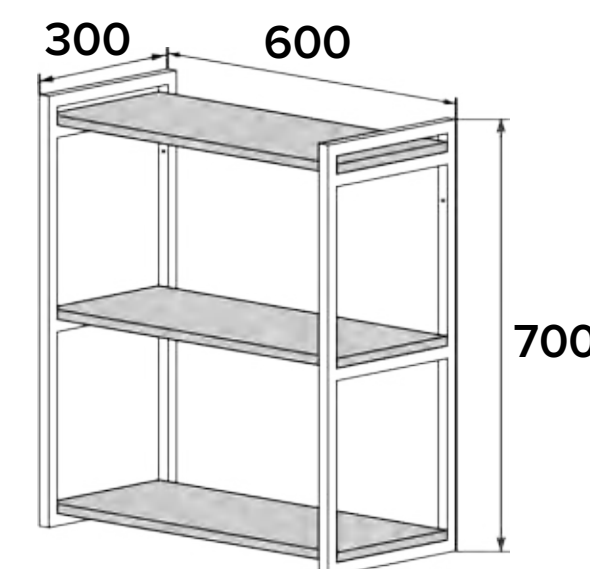

ОПМ 600

ОТКРЫТАЯ ПОЛКА

ОСОБЕННОСТИ:

корпус: металл
порошковая покраска
цвет черный
полки: ЛДСП Дуб Бунратти

ширина: 600 мм
глубина 300 мм
высота: 700 мм