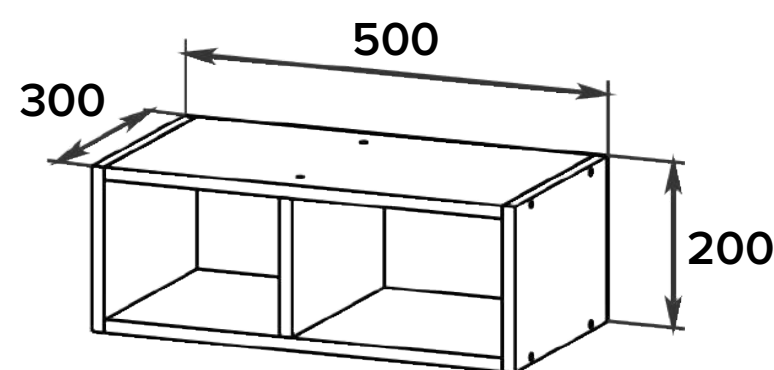

ширина: 800 мм
глубина 300 мм
высота: 350 мм

ОПМВГ 800

ОТКРЫТАЯ ПОЛКА

ОСОБЕННОСТИ:

корпус: металл
порошковая покраска
цвет черный
полки: ЛДСП Дуб Бунратти

ширина: 800 мм
глубина 300 мм
высота: 450 мм

ПЛВ 400

ВИННИЦА

ОСОБЕННОСТИ:

корпус: ЛДСП
цвет: Дуб Бунратти

ширина: 400 мм
глубина 300 мм
высота: 350 мм

ПЛД 500

ПОЛКА

ОСОБЕННОСТИ:

корпус: ЛДСП
цвет: Дуб Бунратти

ширина: 500 мм
глубина 300 мм
высота: 200 мм

ПЛД 600

ПОЛКА

ОСОБЕННОСТИ:

корпус: ЛДСП
цвет: Дуб Бунратти

ширина: 600 мм
глубина 300 мм
высота: 200 мм

ПЛД 800

ПОЛКА