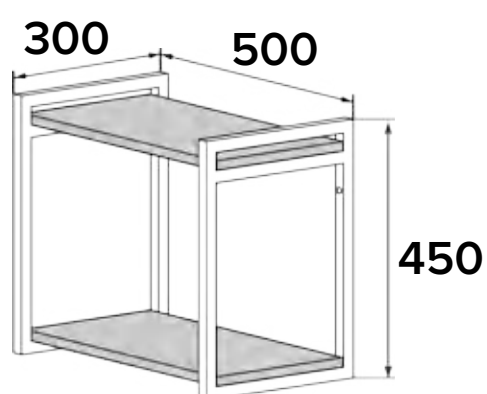

ширина: 600 мм
глубина 300 мм
высота: 350 мм

ОПМВГ 500

ОТКРЫТАЯ ПОЛКА

ОСОБЕННОСТИ:

корпус: металл
порошковая покраска
цвет черный
полки: ЛДСП Дуб Бунратти

ширина: 500 мм
глубина 300 мм
высота: 450 мм

ОПМВГ 600