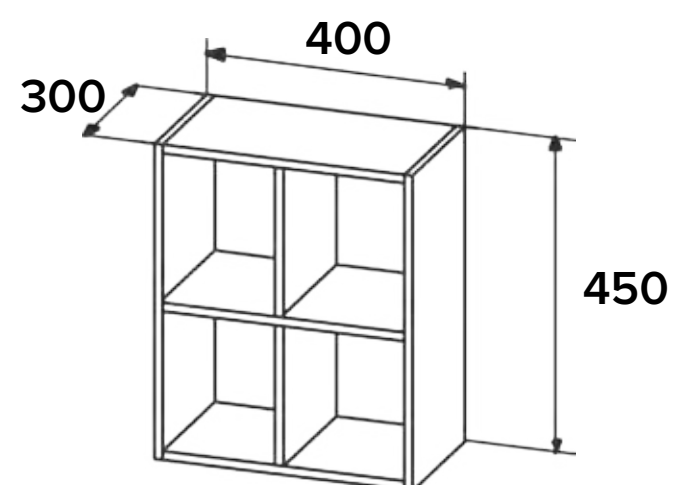

ВПК 400

НАВЕСНОЙ МОДУЛЬ

ОСОБЕННОСТИ:

корпус: ЛДСП
Дуб Бунратти

ширина: 400 мм
глубина 300 мм
высота: 450 мм