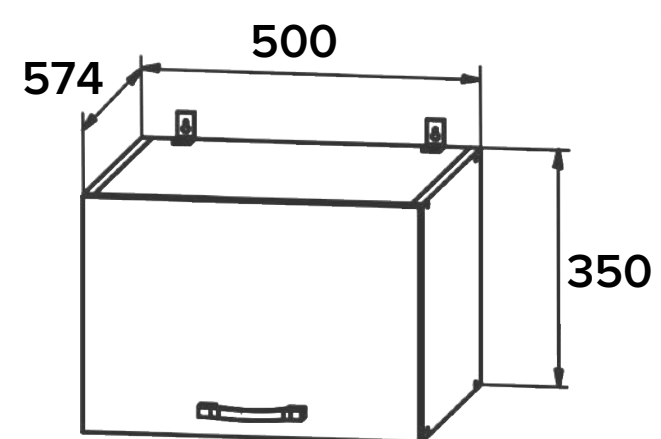

ГПГ 500

НАВЕСНОЙ МОДУЛЬ

ОСОБЕННОСТИ:

корпус: ЛДСП серый

ширина: 500 мм

глубина 574 мм

высота: 350 мм

ГПГ 600

НАВЕСНОЙ МОДУЛЬ

ОСОБЕННОСТИ:

корпус: ЛДСП серый

ширина: 600 мм

глубина 574 мм

высота: 350 мм

ГВПГ 500

НАВЕСНОЙ МОДУЛЬ