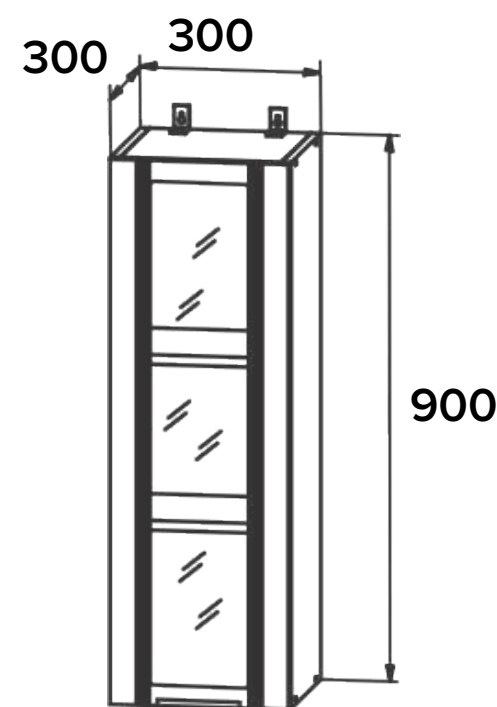

ширина: 650 мм
глубина 300 мм
высота: 700 мм

ВПУ 650

НАВЕСНОЙ УГЛОВОЙ МОДУЛЬ

ОСОБЕННОСТИ:

корпус: ЛДСП
серый

ширина: 650 мм
глубина 300 мм
высота: 900 мм

ПВС 300

НАВЕСНОЙ МОДУЛЬ

ширина: 400 мм
глубина 300 мм
высота: 700 мм

ВПВС 300

НАВЕСНОЙ МОДУЛЬ

ОСОБЕННОСТИ:

корпус: ЛДСП серый
стекло: тонированное
фасад: черный матовый
ручка: черный металл

ширина: 300 мм
глубина 300 мм
высота: 900 мм