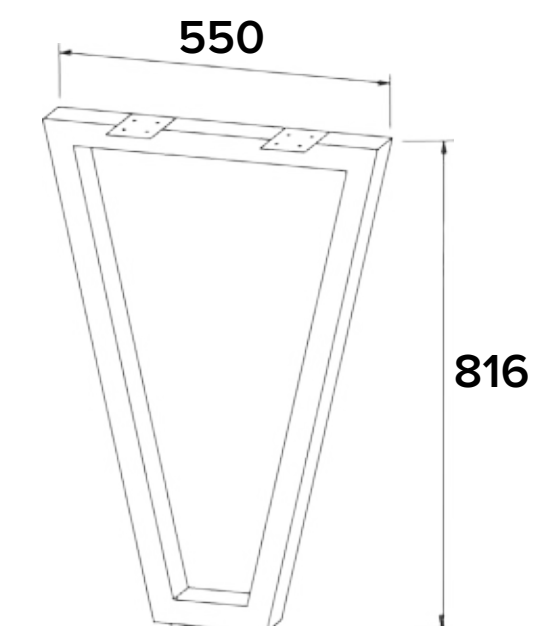

ширина: 650 мм
глубина 300 мм
высота: 700 мм

ВПУ 650

НАВЕСНОЙ УГЛОВОЙ МОДУЛЬ

ОСОБЕННОСТИ:

корпус: ЛДСП
серый

ширина: 650 мм
глубина 300 мм
высота: 900 мм

ПВС 300

НАВЕСНОЙ МОДУЛЬ

высота: 850 мм

МО 495

МЕТАЛЛИЧЕСКАЯ ОПОРА

ОСОБЕННОСТИ:

металлический профиль
60x30,
порошковая покраска
цвет черный

ширина: 495 мм

глубина 60 мм

высота: 816 мм

МО 550

МЕТАЛЛИЧЕСКАЯ ОПОРА

ОСОБЕННОСТИ:

металлический профиль
40x40,
порошковая покраска
цвет черный

ширина: 550 мм

глубина 40 мм

высота: 816 мм

ПВС 600