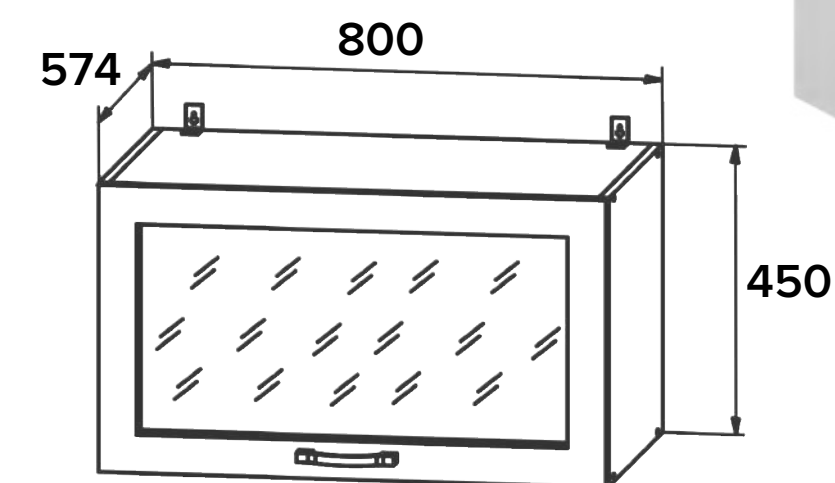

ГВПГС 800

НАВЕСНОЙ МОДУЛЬ

ОСОБЕННОСТИ:

корпус: ЛДСП серый

ширина: 800 мм
глубина 574 мм
высота: 450 мм