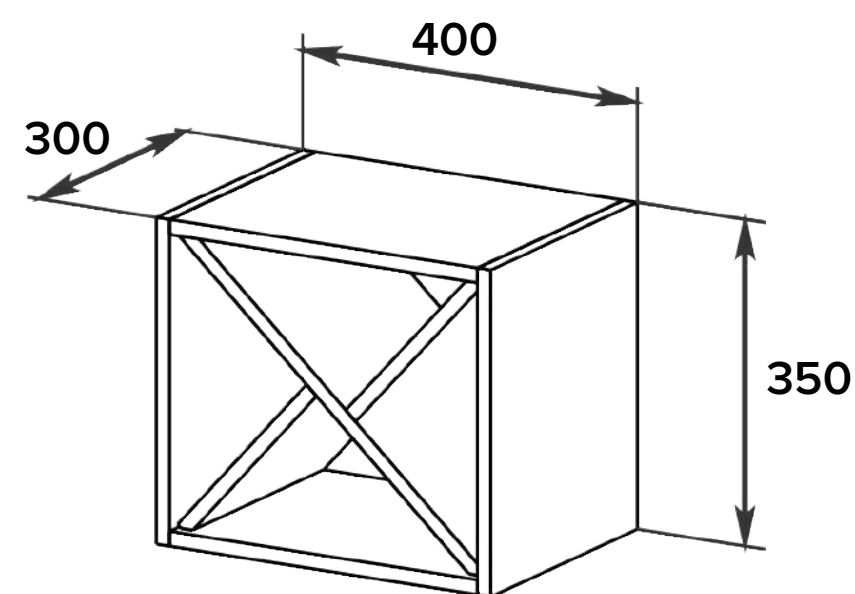

ПЛВ 400

ВИННИЦА

ОСОБЕННОСТИ:

корпус: ЛДСП
цвет: Дуб Бунратти

ширина: 400 мм
глубина 300 мм
высота: 350 мм