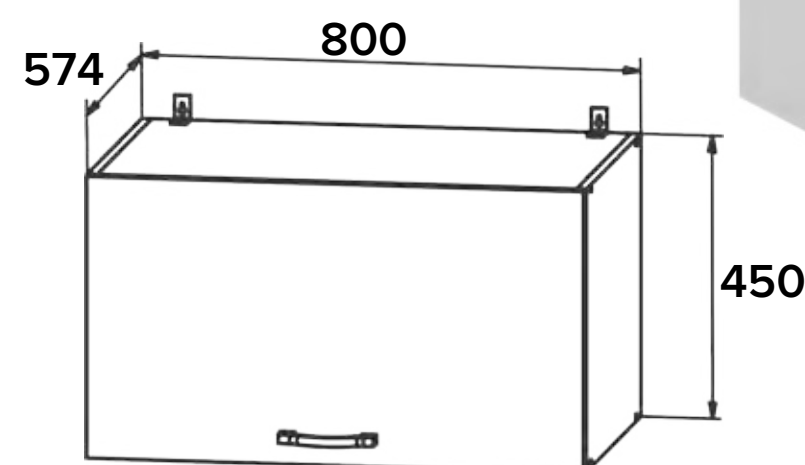

корпус: ЛДСП серый

ширина: 600 мм

глубина 574 мм

высота: 450 мм

ГПГ 800

НАВЕСНОЙ МОДУЛЬ

ОСОБЕННОСТИ:

корпус: ЛДСП серый

ширина: 800 мм
глубина 574 мм
высота: 350 мм

ГПГС 500

НАВЕСНОЙ МОДУЛЬ

ОСОБЕННОСТИ:

корпус: ЛДСП серый

ширина: 500 мм
глубина 574 мм
высота: 350 мм

ГВПГ 800

НАВЕСНОЙ МОДУЛЬ

ОСОБЕННОСТИ:

корпус: ЛДСП серый

ширина: 800 мм
глубина 574 мм
высота: 450 мм

ГВПГС 500

НАВЕСНОЙ МОДУЛЬ

ОСОБЕННОСТИ:

корпус: ЛДСП серый

ширина: 500 мм
глубина 574 мм
высота: 450 мм