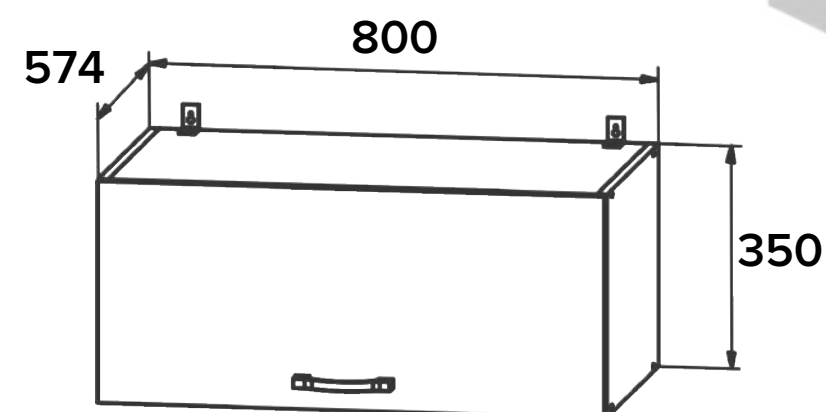

ОСОБЕННОСТИ:

корпус: ЛДСП серый

ширина: 500 мм

глубина 574 мм

высота: 450 мм

ГВПГ 600

НАВЕСНОЙ МОДУЛЬ

ОСОБЕННОСТИ:

корпус: ЛДСП серый

ширина: 600 мм

глубина 574 мм

высота: 450 мм

ГПГ 800

НАВЕСНОЙ МОДУЛЬ

ОСОБЕННОСТИ:

корпус: ЛДСП серый

ширина: 800 мм
глубина 574 мм
высота: 350 мм

ГПГС 500

НАВЕСНОЙ МОДУЛЬ

ОСОБЕННОСТИ:

корпус: ЛДСП серый

ширина: 500 мм
глубина 574 мм
высота: 350 мм

ГВПГ 800

НАВЕСНОЙ МОДУЛЬ