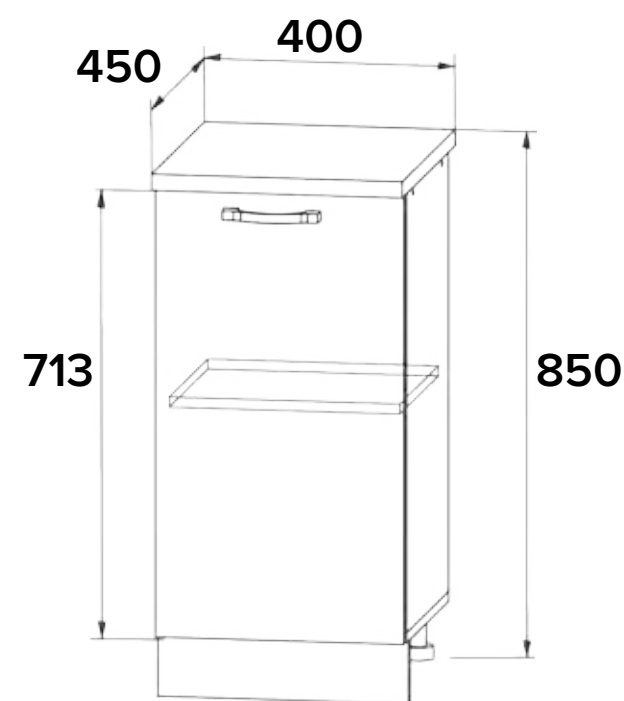

корпус: ЛДСП серый

ширина: 800 мм
глубина 574 мм
высота: 350 мм

ГВПГС 600

НАВЕСНОЙ МОДУЛЬ

ОСОБЕННОСТИ:

корпус: ЛДСП серый

ширина: 600 мм
глубина 574 мм
высота: 450 мм

ГВПГС 800

НАВЕСНОЙ МОДУЛЬ

ОСОБЕННОСТИ:

корпус: ЛДСП серый

ширина: 800 мм
глубина 574 мм
высота: 450 мм

ГПГ 600

ГПГ 800

МС 400

НАПОЛЬНЫЙ МОДУЛЬ

ОСОБЕННОСТИ:

корпус: ЛДСП серый

ширина: 400 мм

глубина 450 мм

высота: 850 мм

МСЯ 400

НАПОЛЬНЫЙ МОДУЛЬ

ОСОБЕННОСТИ: