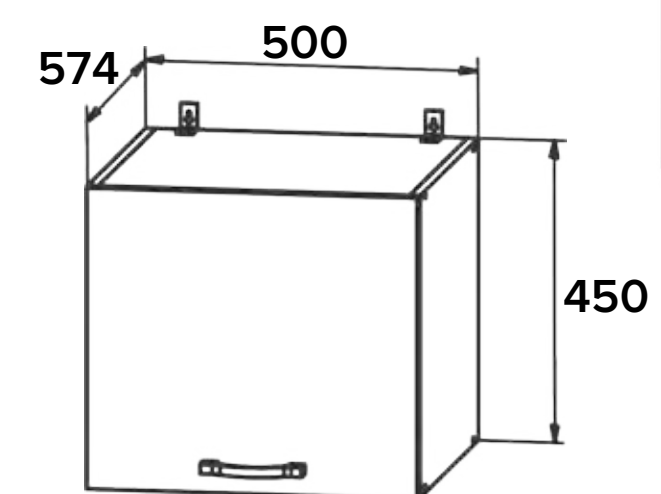

НАВЕСНОЙ МОДУЛЬ

ОСОБЕННОСТИ:

корпус: ЛДСП серый

ширина: 600 мм

глубина 574 мм

высота: 350 мм

ГВПГ 500

НАВЕСНОЙ МОДУЛЬ

ОСОБЕННОСТИ:

корпус: ЛДСП серый

ширина: 500 мм

глубина 574 мм

высота: 450 мм

ГВПГ 600

НАВЕСНОЙ МОДУЛЬ

ОСОБЕННОСТИ: