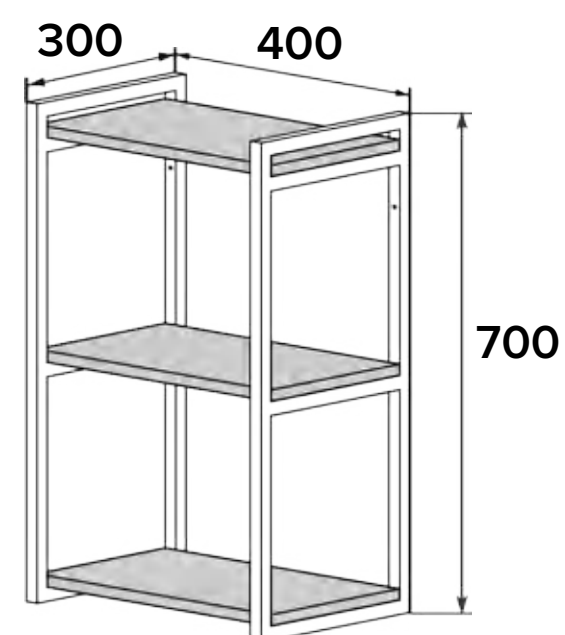

МО 495

ОПМ 400

ОТКРЫТАЯ ПОЛКА

ОСОБЕННОСТИ:

корпус: металл
порошковая покраска
цвет черный
полки: ЛДСП Дуб Бунратти

ширина: 400 мм
глубина 300 мм
высота: 700 мм

ОПМ 600

ОТКРЫТАЯ ПОЛКА