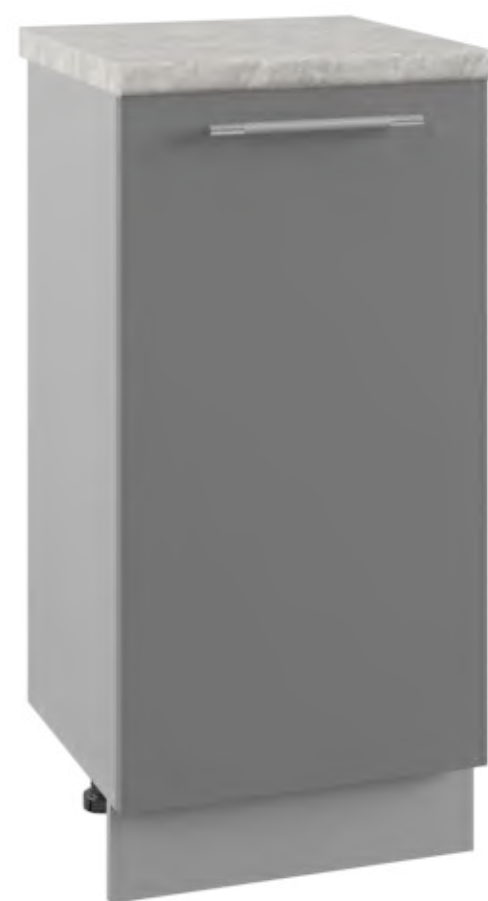

МС 400

НАПОЛЬНЫЙ МОДУЛЬ

ОСОБЕННОСТИ:

корпус: ЛДСП серый

ширина: 400 мм

глубина 450 мм

высота: 850 мм