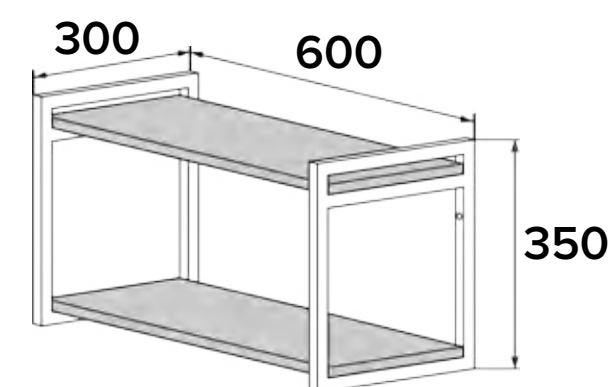

ширина: 600 мм
глубина 300 мм
высота: 350 мм

ОПМВГ 500

ОТКРЫТАЯ ПОЛКА

ОСОБЕННОСТИ:

корпус: металл
порошковая покраска
цвет черный
полки: ЛДСП Дуб Бунратти

ширина: 500 мм
глубина 300 мм
высота: 450 мм

ОПМВГ 600