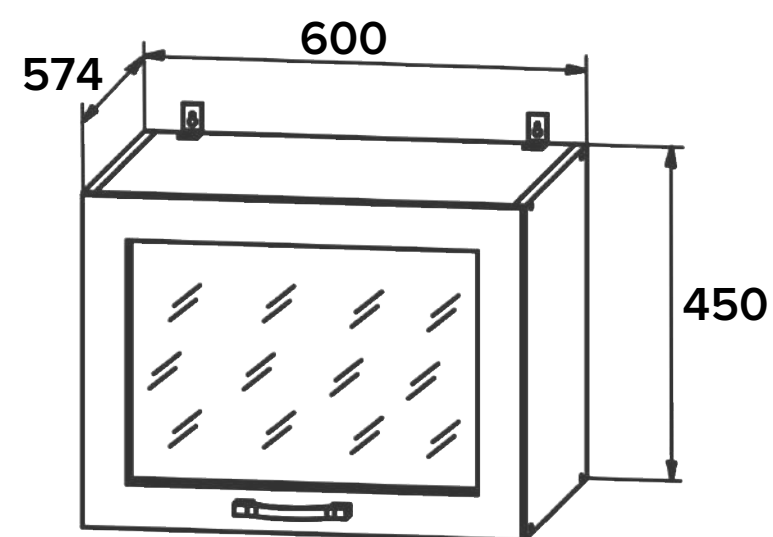

корпус: ЛДСП серый

ширина: 800 мм
глубина 574 мм
высота: 350 мм

ГВПГС 600

НАВЕСНОЙ МОДУЛЬ

ОСОБЕННОСТИ:

корпус: ЛДСП серый

ширина: 600 мм
глубина 574 мм
высота: 450 мм

ГВПГС 800