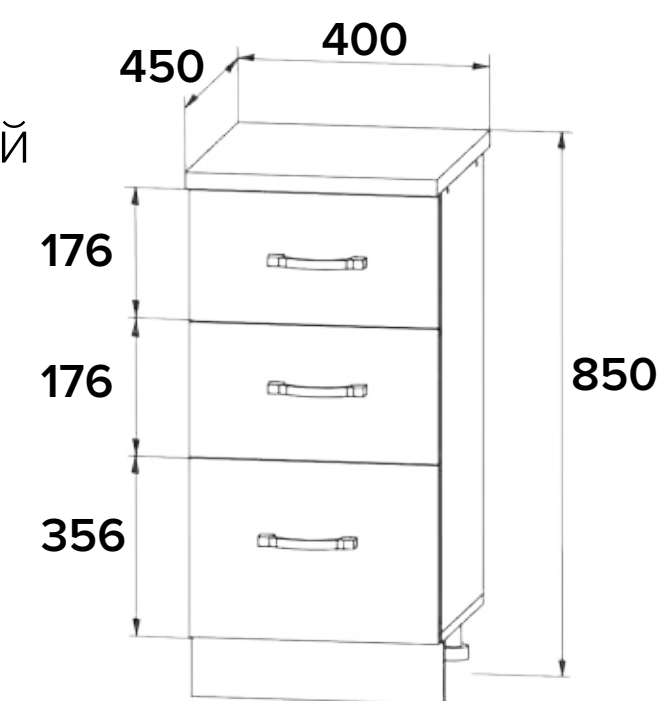

ОСОБЕННОСТИ:

корпус: ЛДСП серый

ширина: 400 мм

глубина 450 мм

высота: 850 мм

МСЯ 400

НАПОЛЬНЫЙ МОДУЛЬ

ОСОБЕННОСТИ:

корпус: ЛДСП серый

ширина: 400 мм

глубина 450 мм

высота: 850 мм

МС 500

НАПОЛЬНЫЙ МОДУЛЬ

ОСОБЕННОСТИ:

корпус: ЛДСП серый