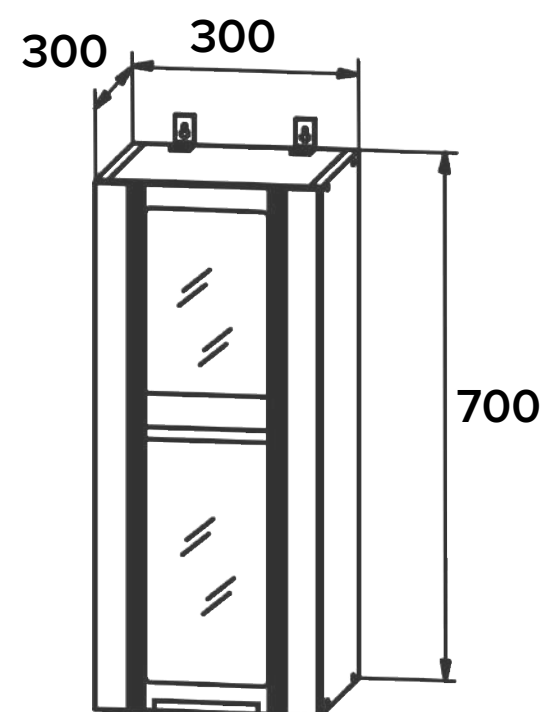

ПВС 300

НАВЕСНОЙ МОДУЛЬ

ОСОБЕННОСТИ:

корпус: ЛДСП серый
стекло: тонированное
фасад: черный матовый
ручка: черный металл

ширина: 300 мм
глубина 300 мм
высота: 700 мм