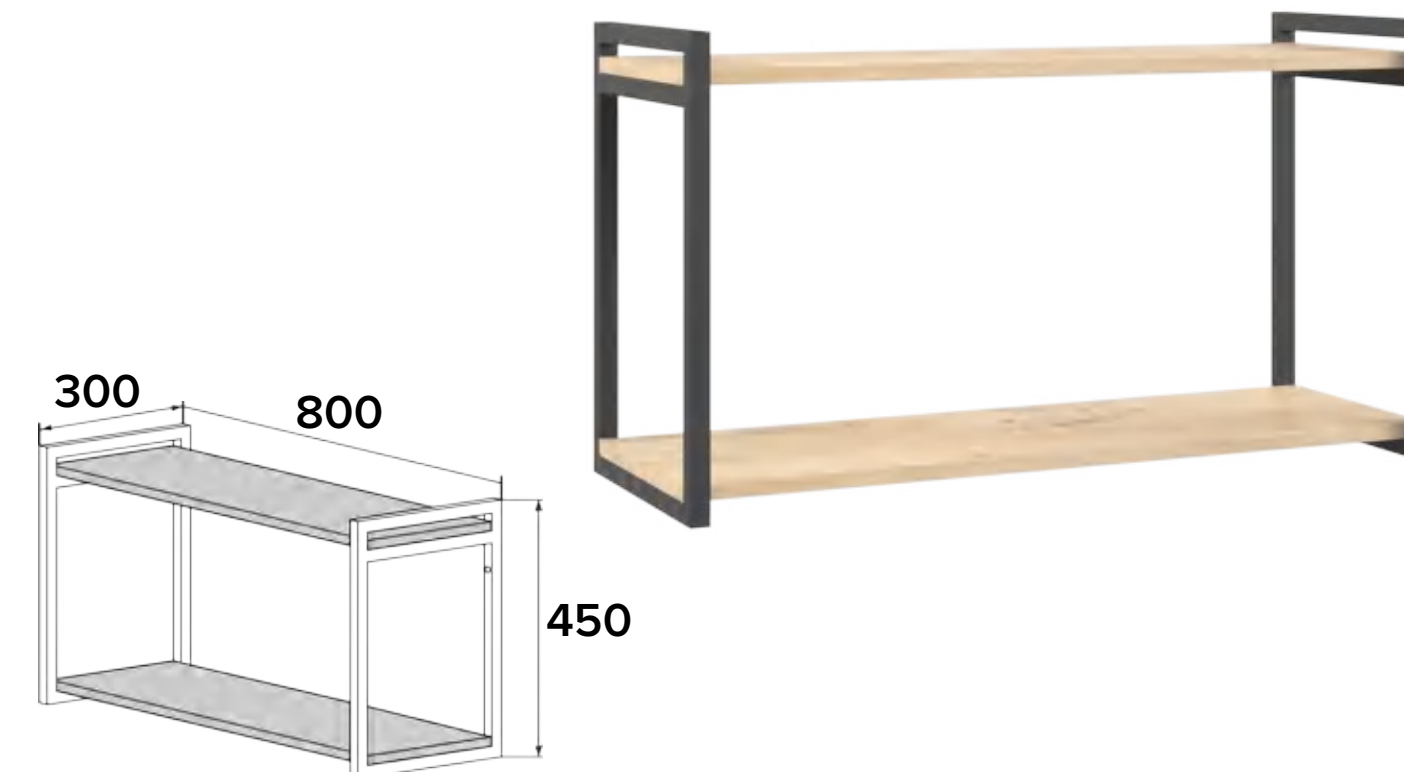

ширина: 800 мм
глубина 300 мм
высота: 350 мм

ОПМВГ 800

ОТКРЫТАЯ ПОЛКА

ОСОБЕННОСТИ:

корпус: металл
порошковая покраска
цвет черный
полки: ЛДСП Дуб Бунратти

ширина: 800 мм
глубина 300 мм
высота: 450 мм

ПЛВ 400

ВИННИЦА

ОСОБЕННОСТИ:

корпус: ЛДСП
цвет: Дуб Бунратти

ширина: 400 мм
глубина 300 мм
высота: 350 мм

ПЛД 500

ПОЛКА

ОСОБЕННОСТИ:

корпус: ЛДСП
цвет: Дуб Бунратти