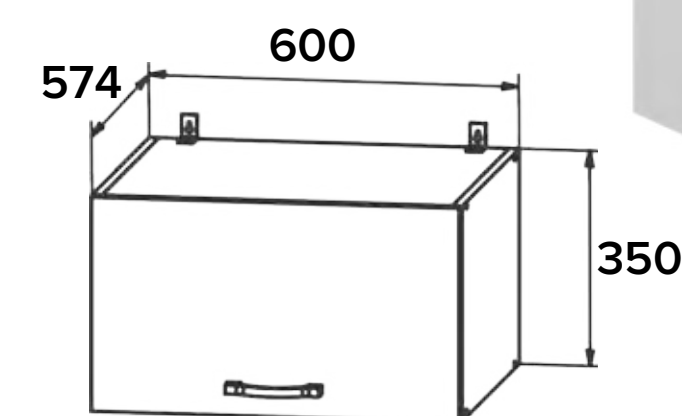

ГПГ 500

НАВЕСНОЙ МОДУЛЬ

ОСОБЕННОСТИ:

корпус: ЛДСП серый

ширина: 500 мм

глубина 574 мм

высота: 350 мм

ГПГ 600

НАВЕСНОЙ МОДУЛЬ

ОСОБЕННОСТИ:

корпус: ЛДСП серый

ширина: 600 мм

глубина 574 мм

высота: 350 мм

ГВПГ 500

НАВЕСНОЙ МОДУЛЬ

ОСОБЕННОСТИ:

корпус: ЛДСП серый

ширина: 500 мм

глубина 574 мм

высота: 450 мм

ГВПГ 600

НАВЕСНОЙ МОДУЛЬ

ОСОБЕННОСТИ: