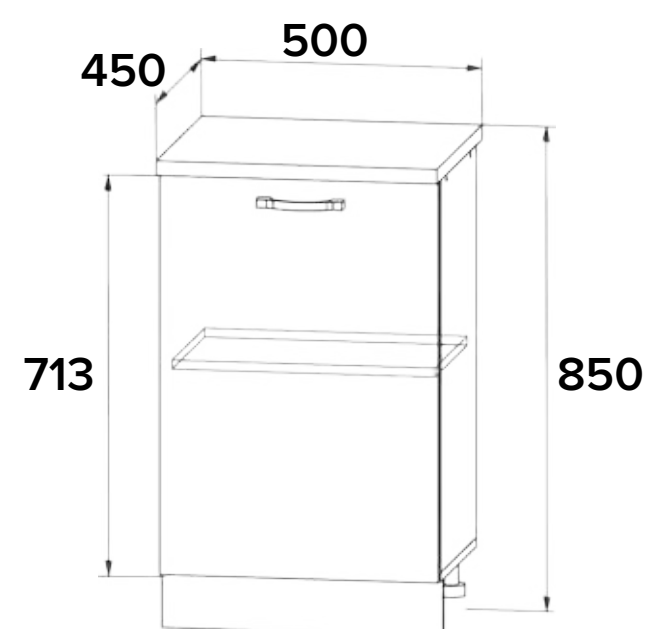

МС 500

НАПОЛЬНЫЙ МОДУЛЬ

ОСОБЕННОСТИ:

корпус: ЛДСП серый

ширина: 500 мм

глубина 450 мм

высота: 850 мм