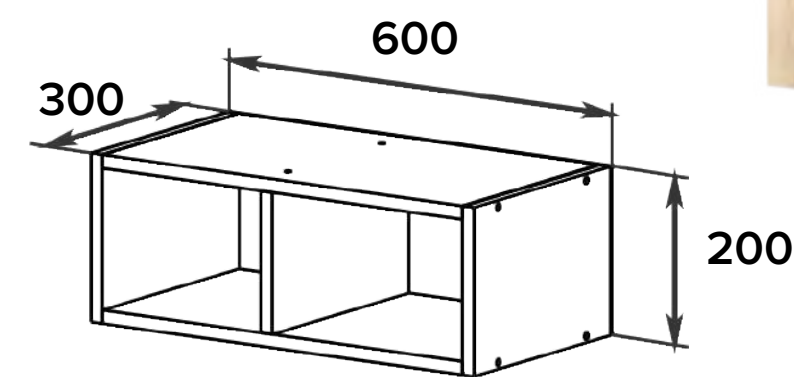

ширина: 500 мм
глубина 300 мм
высота: 200 мм

ПЛД 600

ПОЛКА

ОСОБЕННОСТИ:

корпус: ЛДСП
цвет: Дуб Бунратти

ширина: 600 мм
глубина 300 мм
высота: 200 мм

ПЛД 800

ПОЛКА