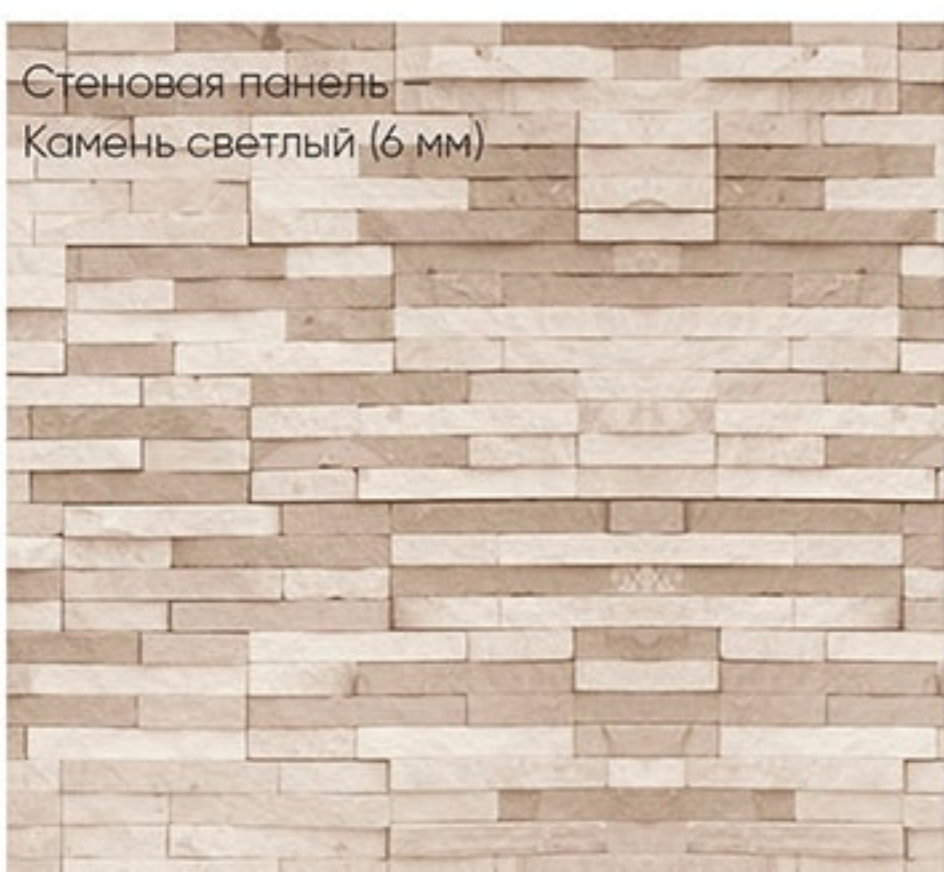

* Стол «Олимп 1» смотреть на стр. 103

Собери свою кухню!

Стеновая панель
Камень светлый (6 мм)