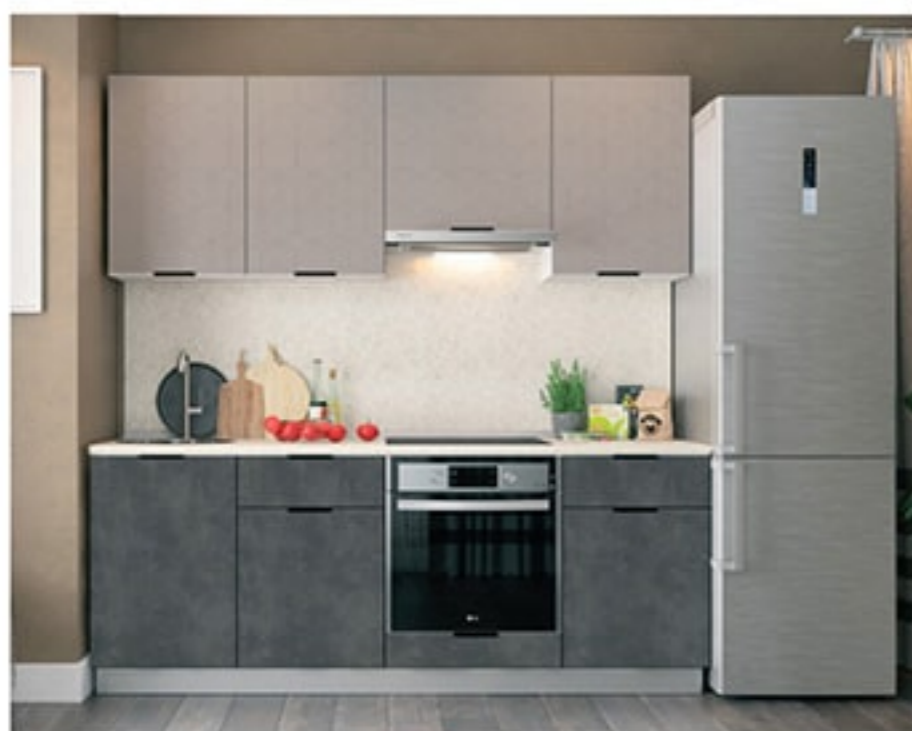

Фасад верхний – Грей софттач/
Фасад нижний – Камень темно-серый