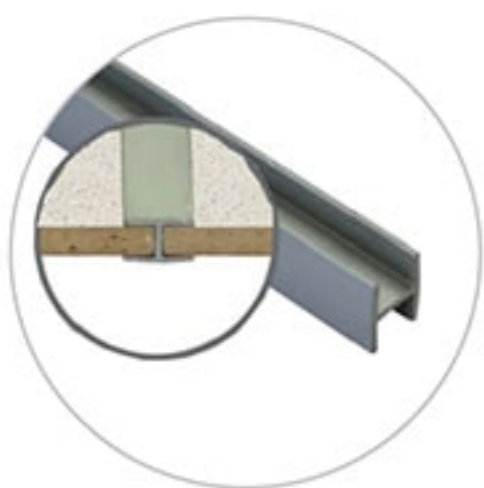

Щелевая планка «Н-образная»
для стеновой панели