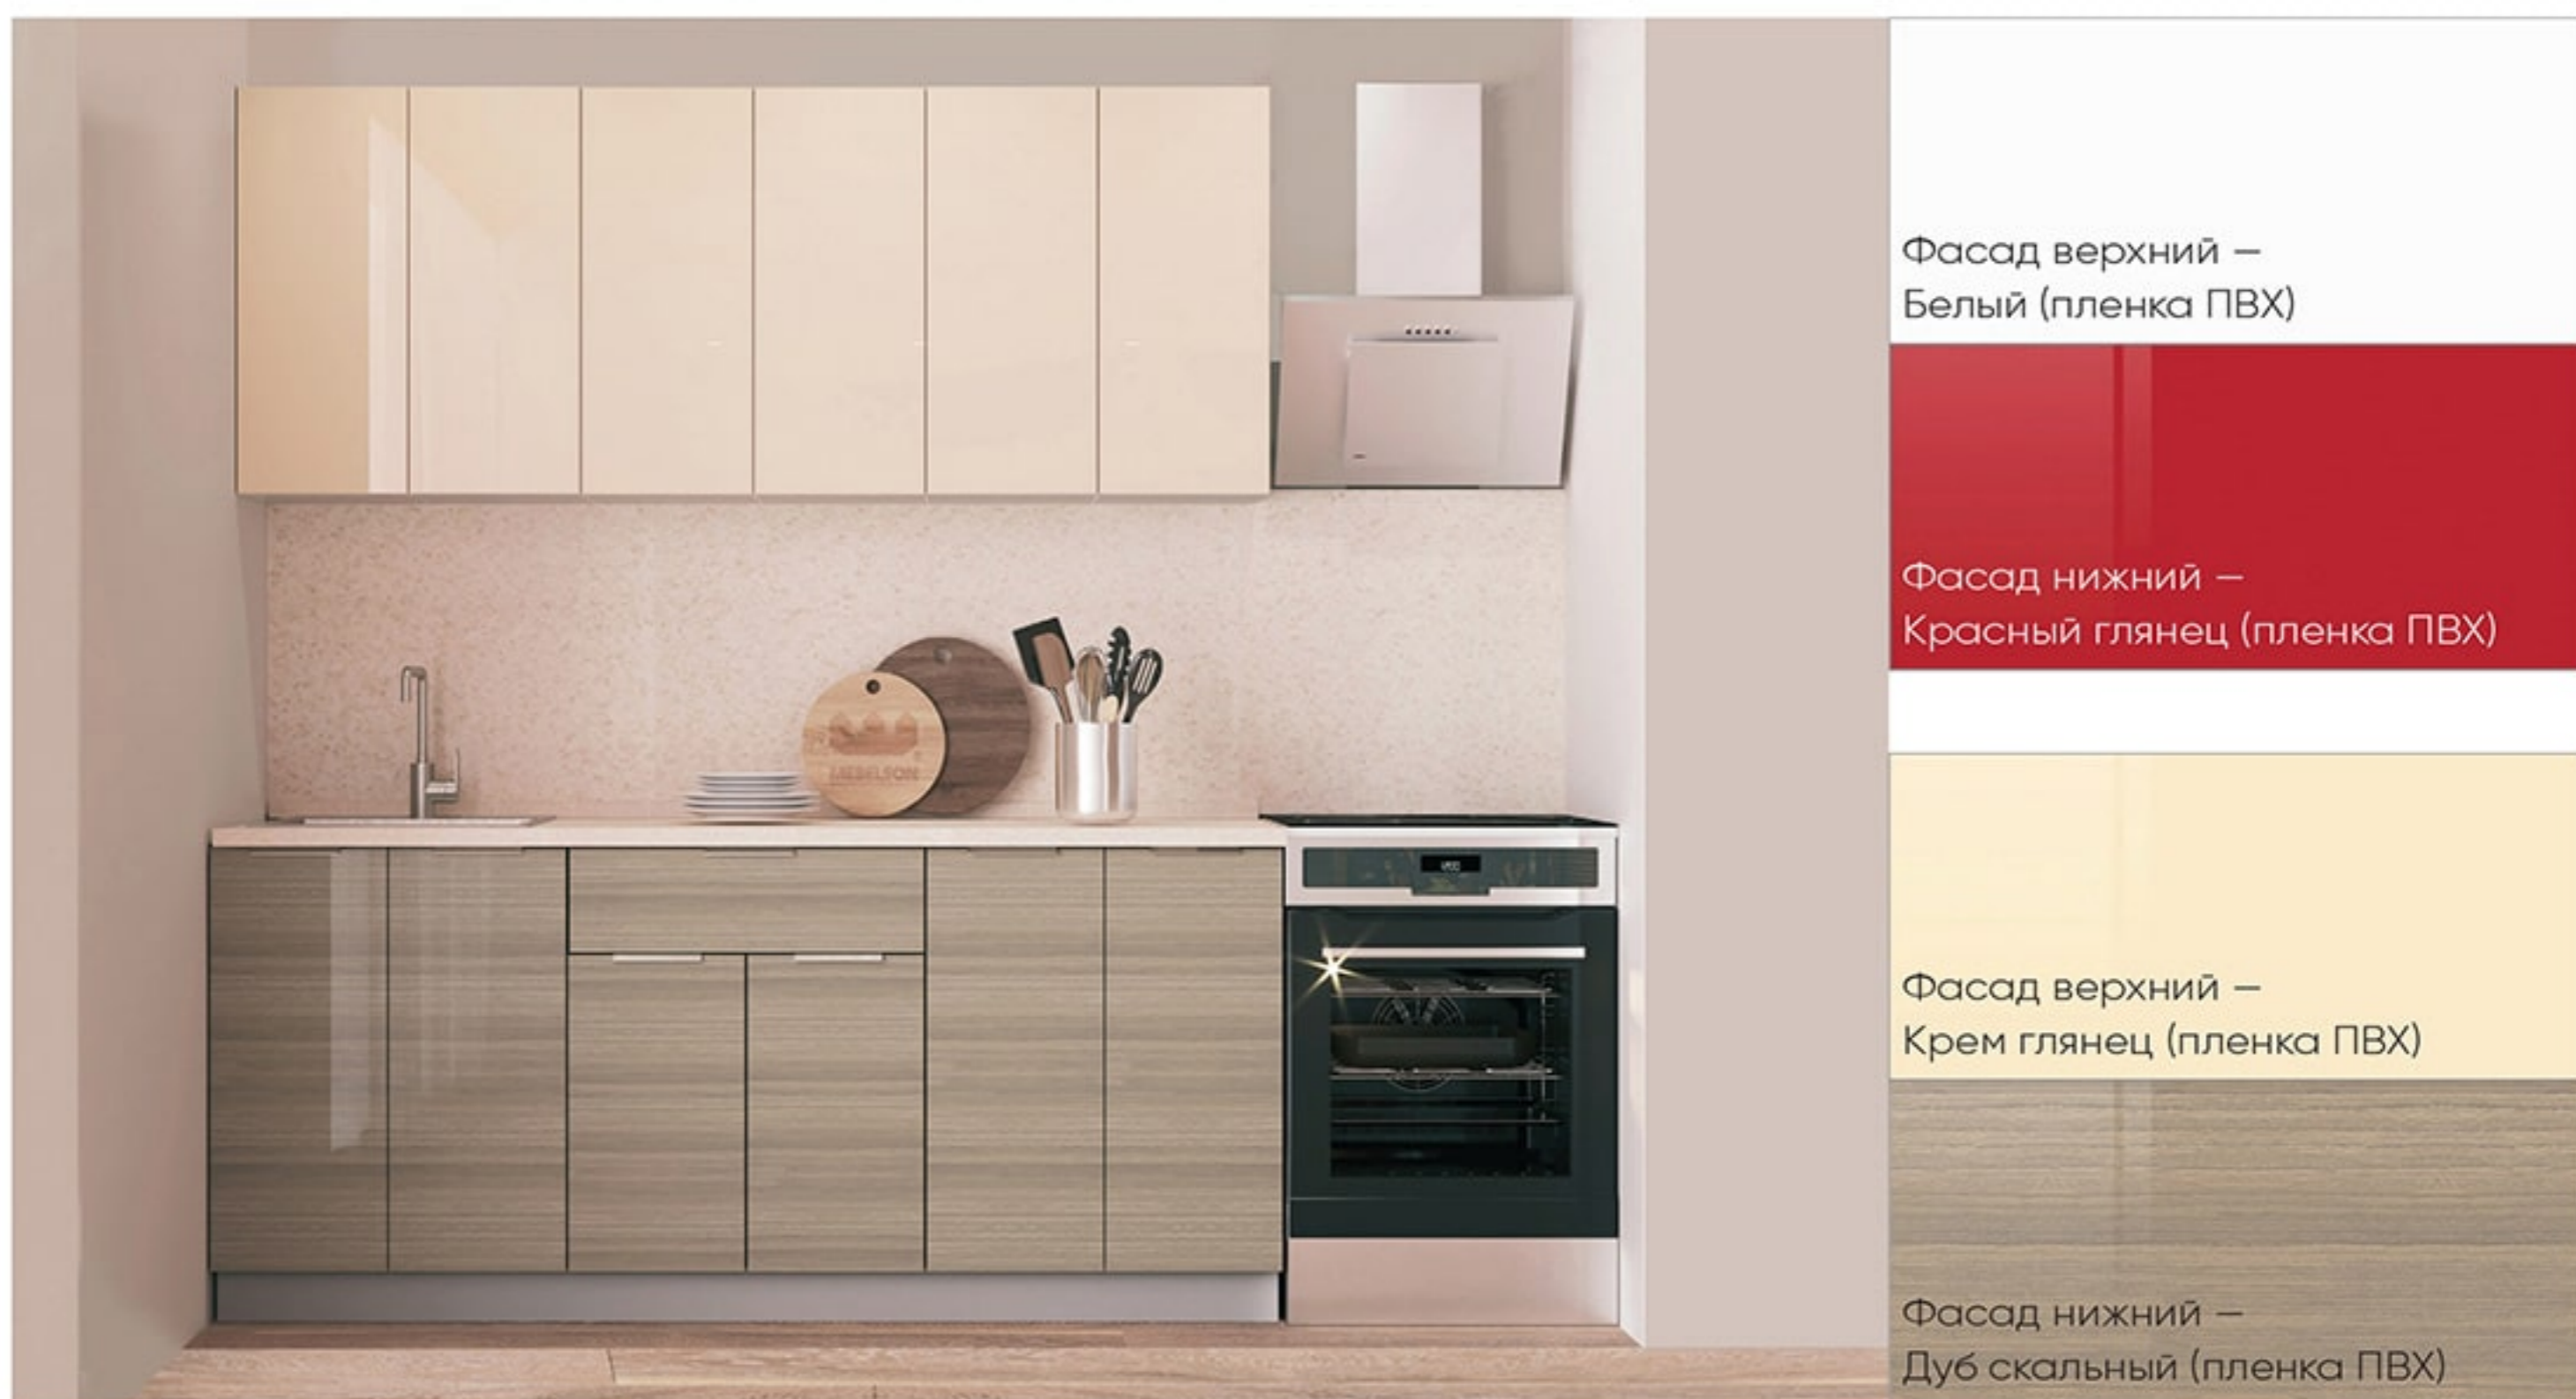

Фасад верхний – Фисташка глянец/
Фасад нижний – Дуб скальный глянец

БОСТОН

готовые решения для Вас 

Кухонный гарнитур «Бостон 1,6»
 → 1 7 1 ↑
 1600|600|2168

Кухонный гарнитур «Бостон 1,8»
 → 1 7 1 ↑
 1600|600|2168