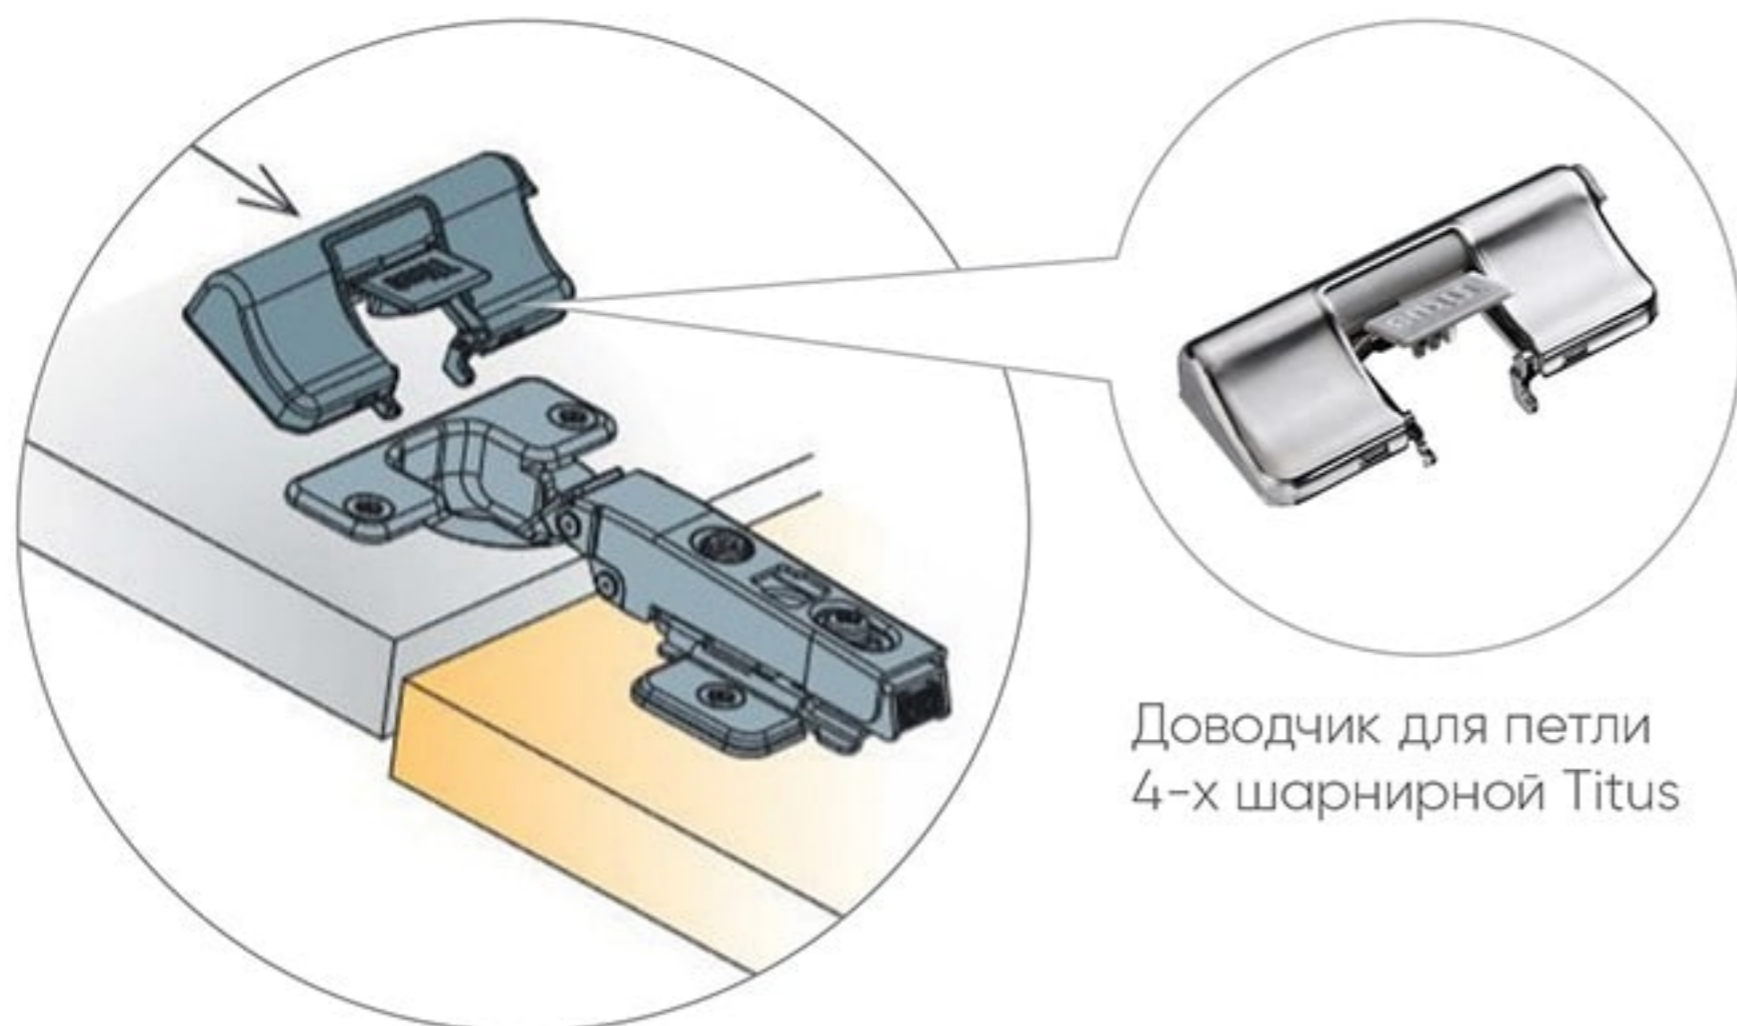

ДОПОЛНИТЕЛЬНЫЕ ОПЦИИ

Доводчик для петли 4-х шарнирной

МЯГКОЕ ЗАКРЫВАНИЕ ДВЕРИ!

Доводчик для петли 4-х шарнирной Titus

Видео по установке доводчика

Внимание! Данный доводчик подходит только для петли Titus. Комплектуется дополнительно.

Доводчик для метабокса

МЯГКОЕ ЗАКРЫВАНИЕ ЯЩИКА!