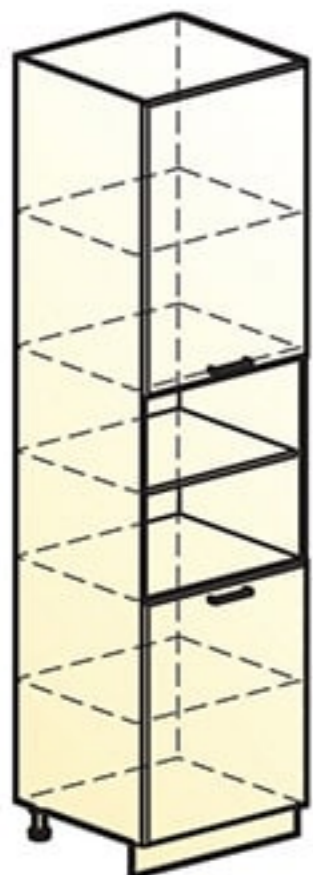

КАРНИЗЫ

РАБОЧИЕ ШКАФЫ

51 Шкаф-пенал
(2 двери)
→ | 7 | ↑
600|570|2141