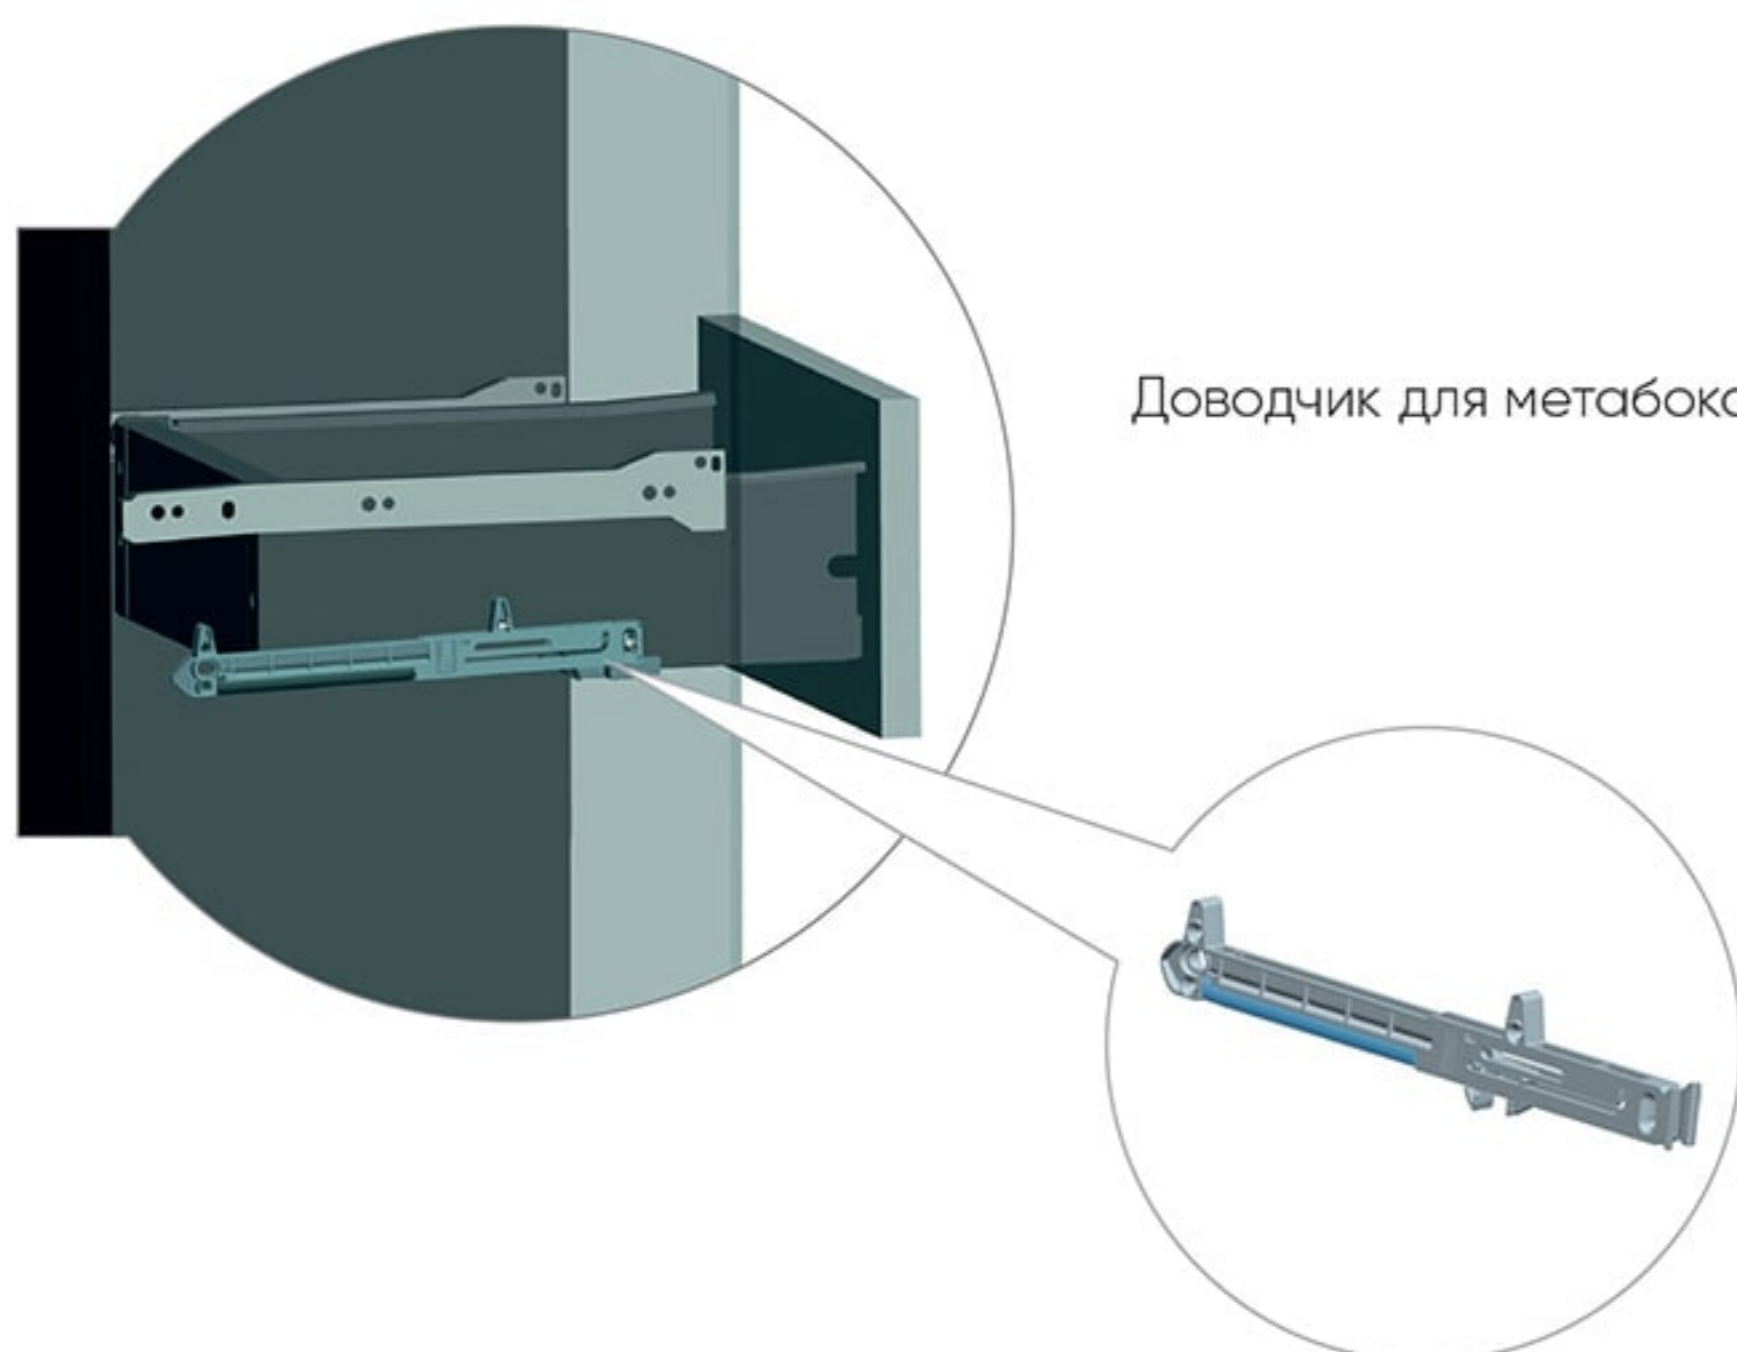

Доводчик для метабокса

Видео по установке доводчика