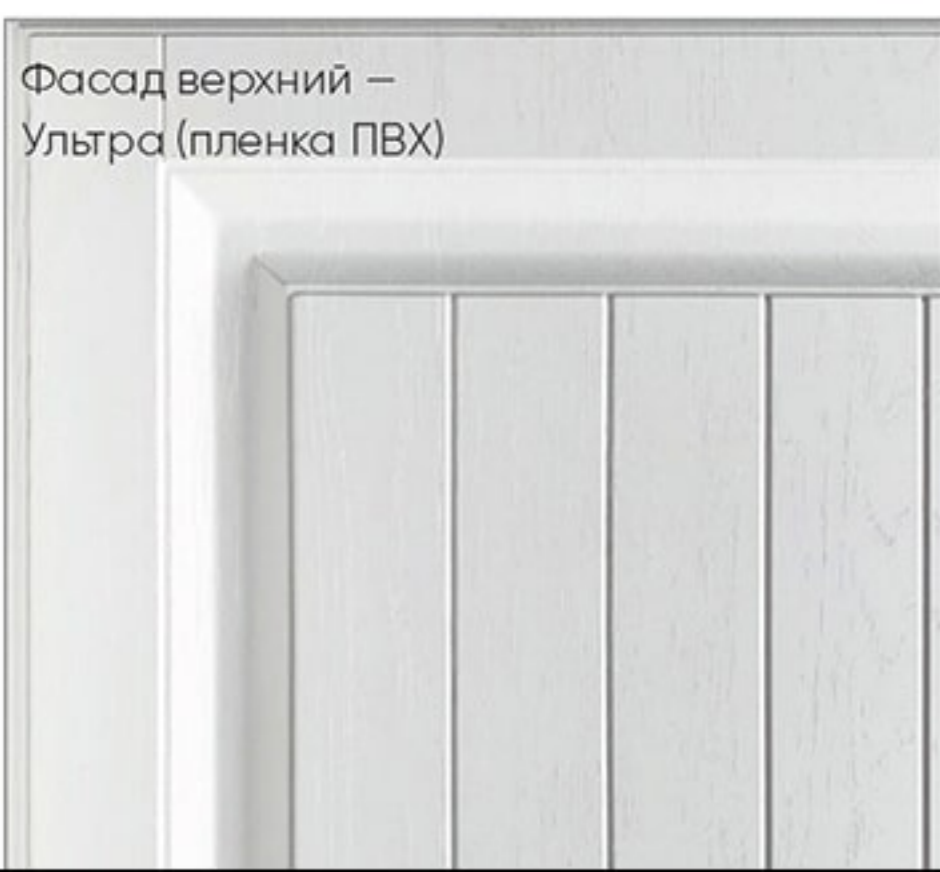

Компоновка № 3 *
→ | ↑ | ↑
2770|600|2210

Фасад верхний –
Ультра (пленка ПВХ)