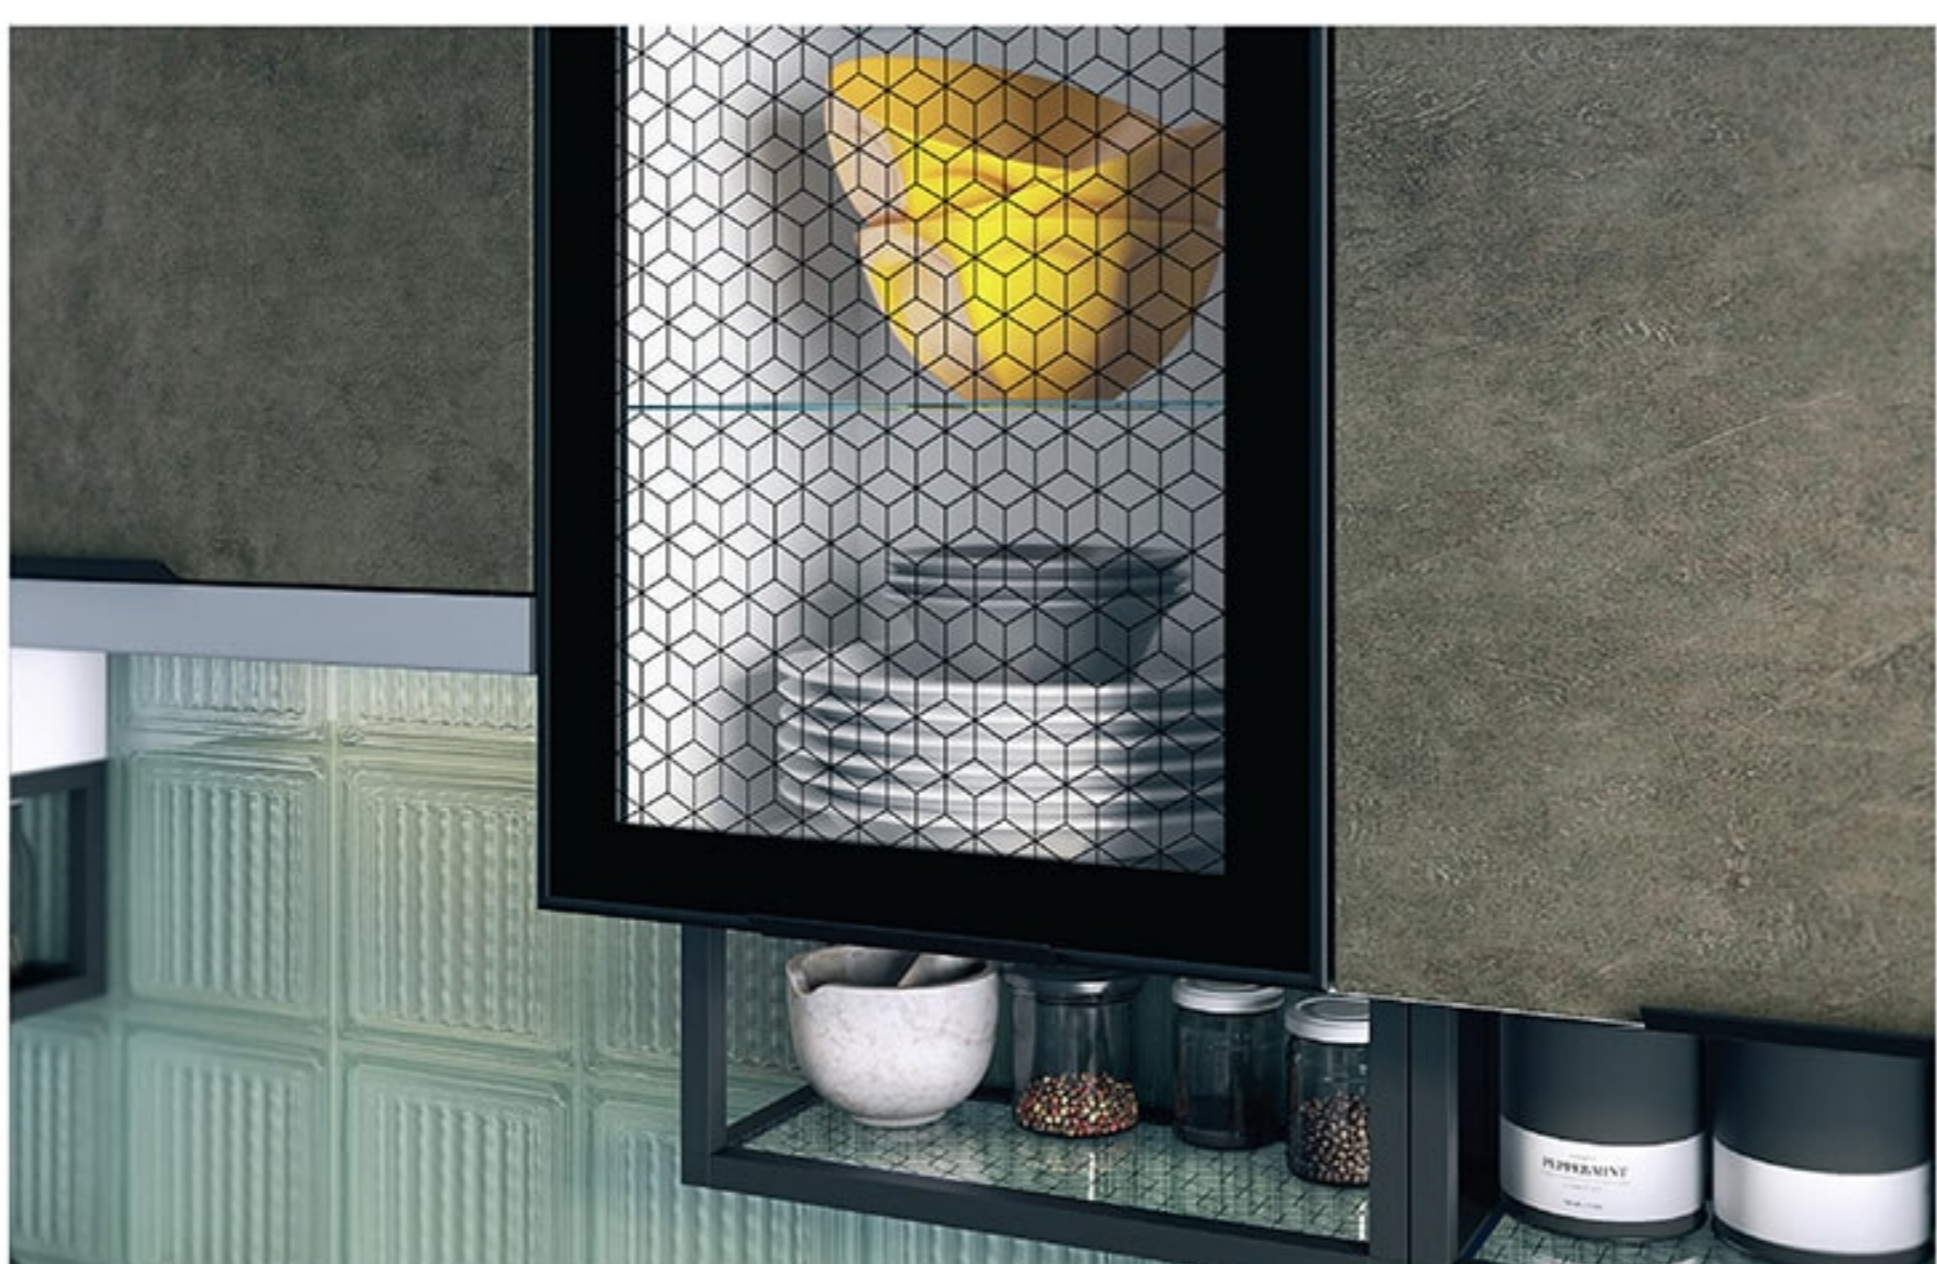

Фасад верхний –
Камень темно-серый (пленка ПВХ)

Фасад нижний –
Акация светлая (пленка ПВХ)

Столешница –
Кастилло темный (38 мм)

Полка из алюминиевого профиля и полки стеклянные в шкаф,
смотреть на странице 90
Фасад алюминиевый с принтерным рисунком