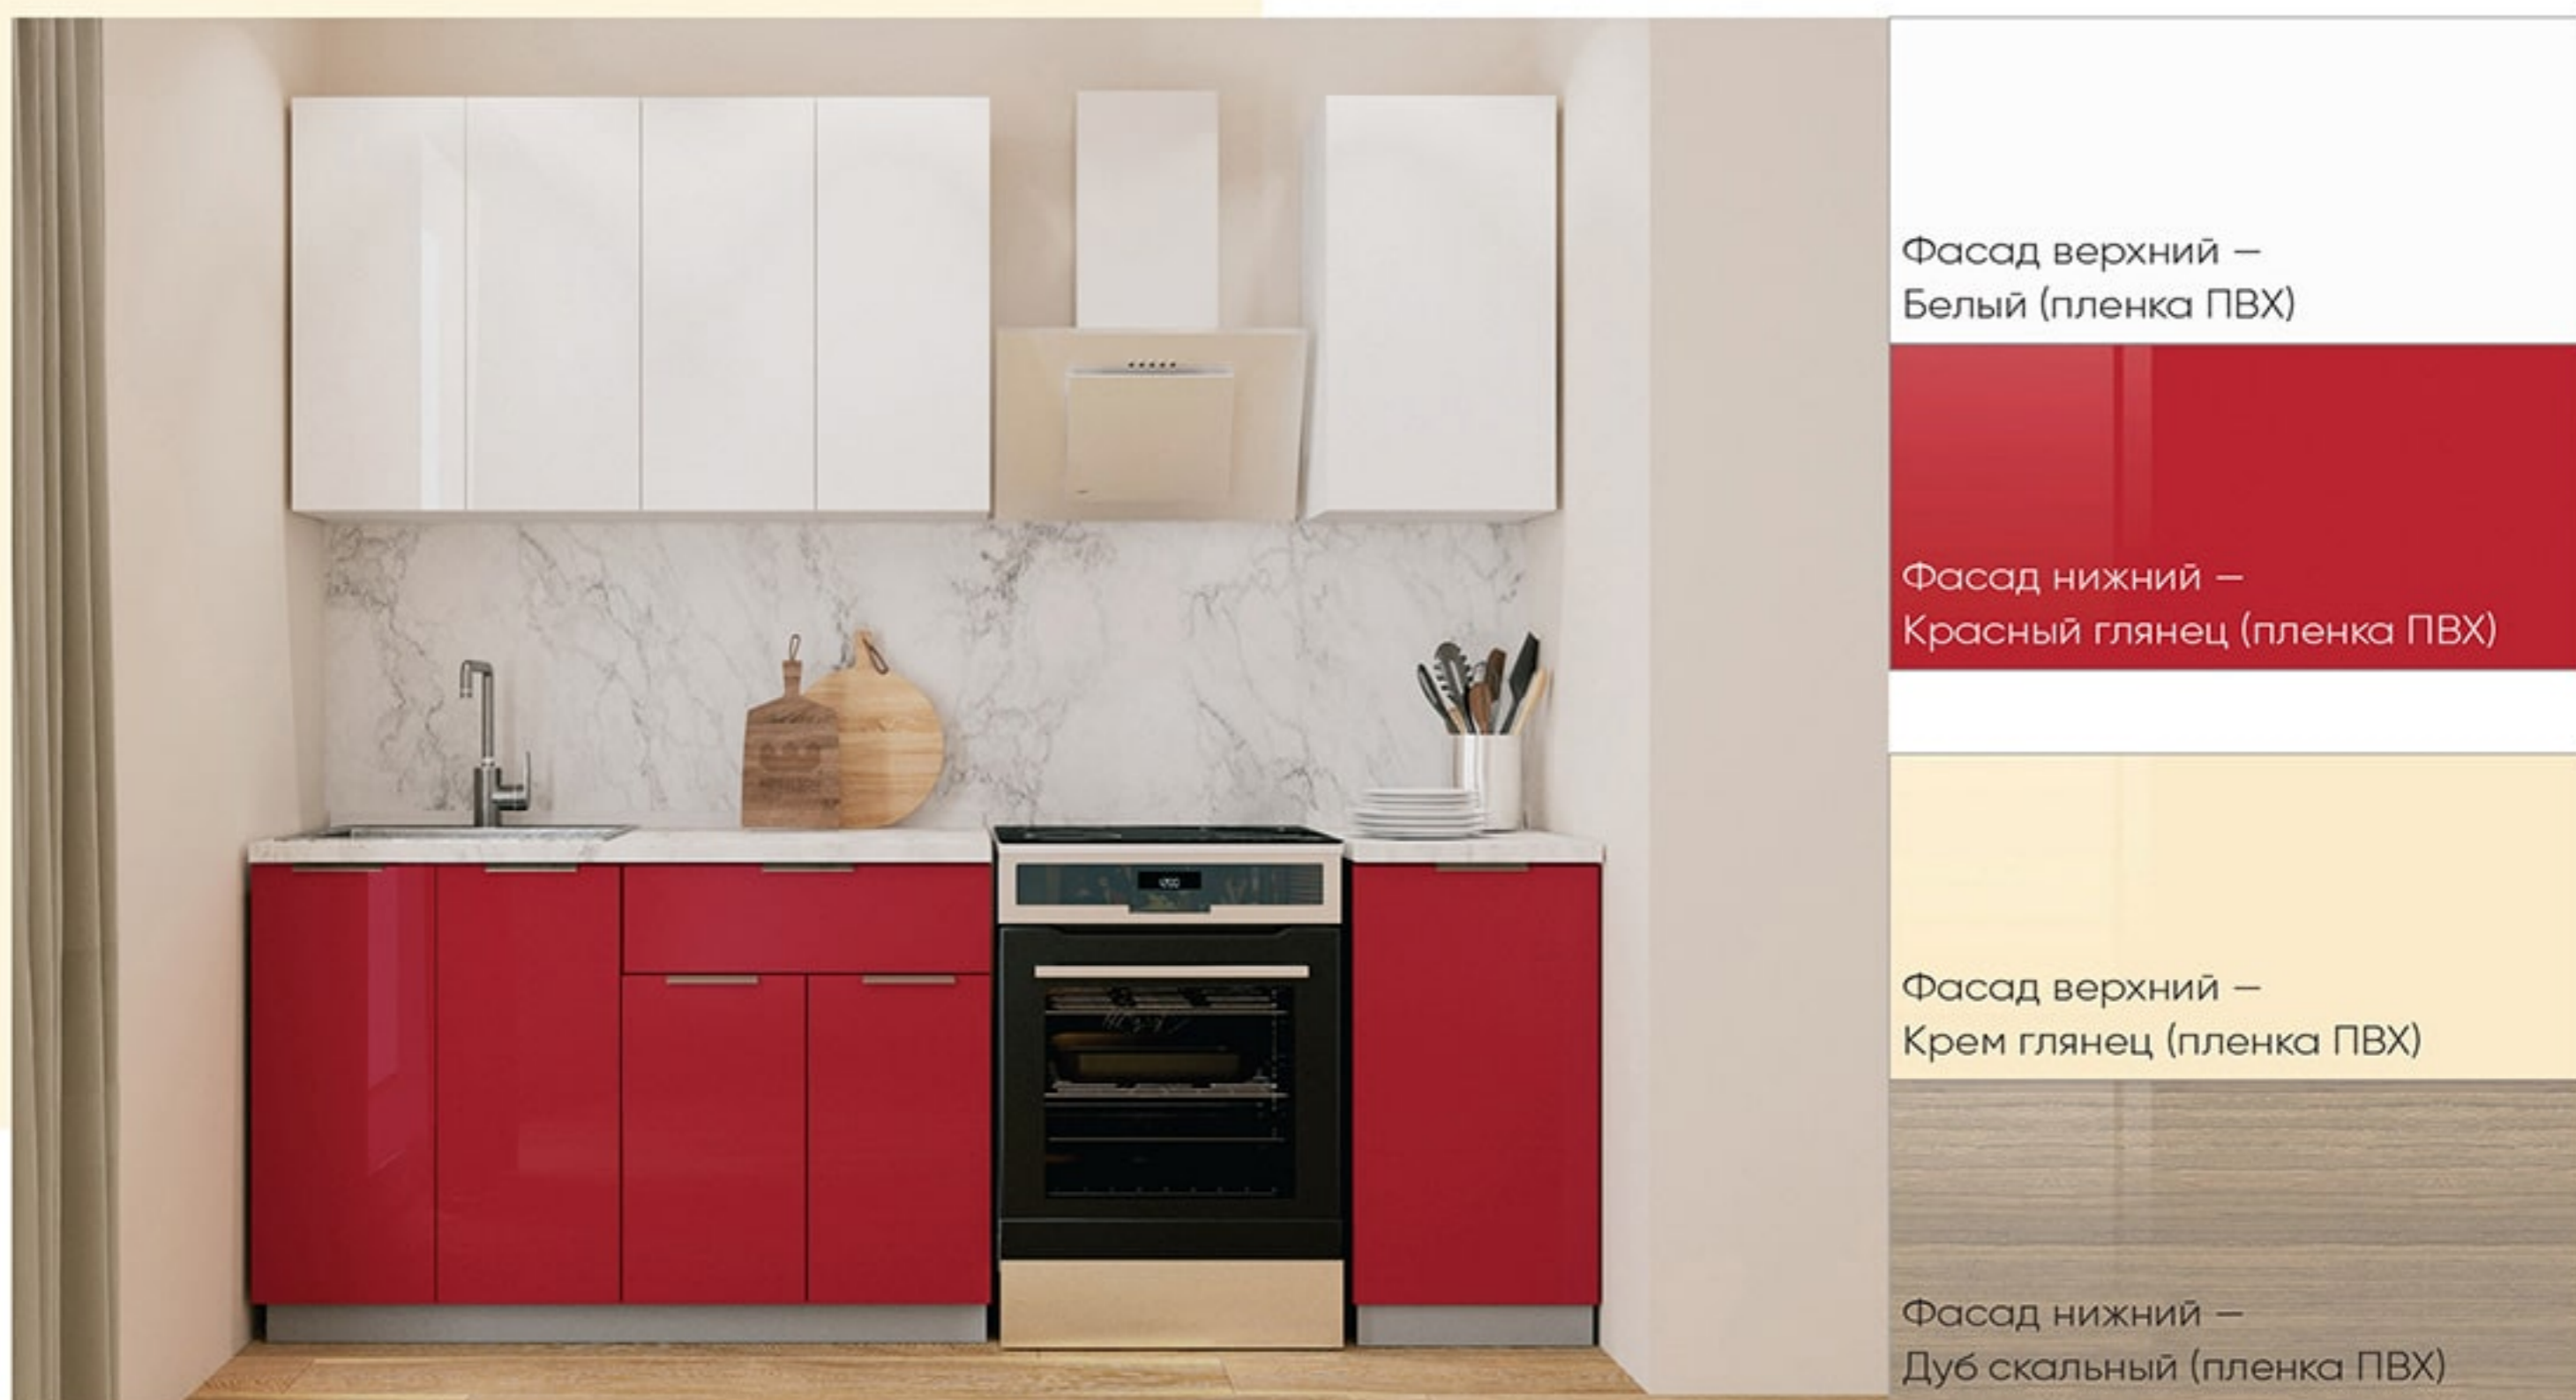

Фасад верхний – Фисташка глянец/
Фасад нижний – Дуб скальный глянец

БОСТОН

готовые решения для Вас 

Кухонный гарнитур «Бостон 1,6»
 → 1 7 1 ↑
 1600|600|2168

Кухонный гарнитур «Бостон 1,8»
 → 1 7 1 ↑
 1600|600|2168