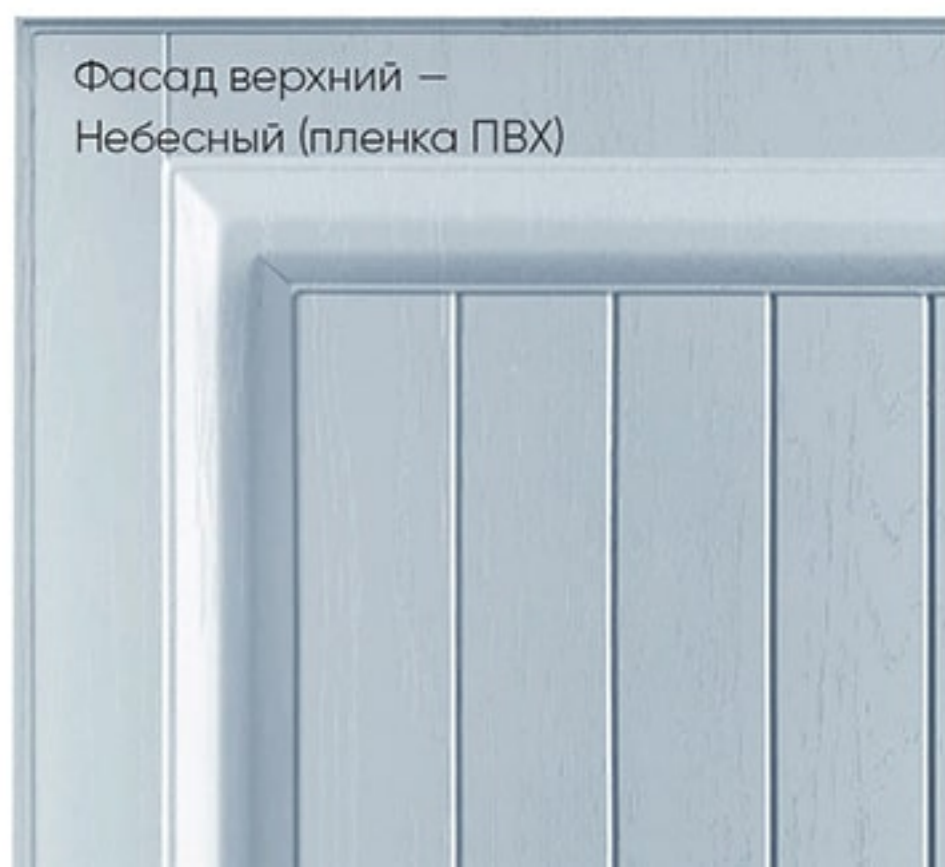

БАВАРИЯ

Компоновка № 1*
→ | ↑ | ↑
3250|1520|2210

Фасад верхний –
Небесный (пленка ПВХ)

Фасад нижний –
Небесный (пленка ПВХ)

Столешница –
Винтажное дерево (38 мм)