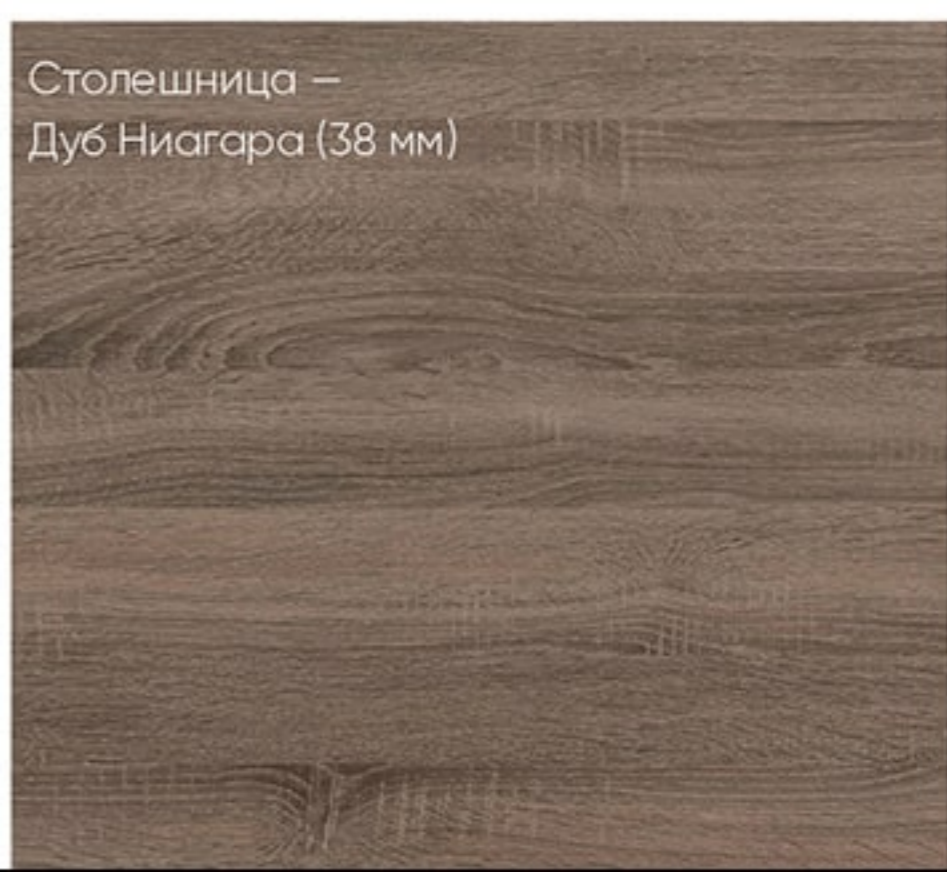

БАВАРИЯ

Компоновка № 2 *
→ | ↑ | ↑
2420|600|2210

Фасад верхний –
Трюфель (пленка ПВХ)

Фасад нижний –
Трюфель (пленка ПВХ)

Столешница –
Дуб Ниагара (38 мм)