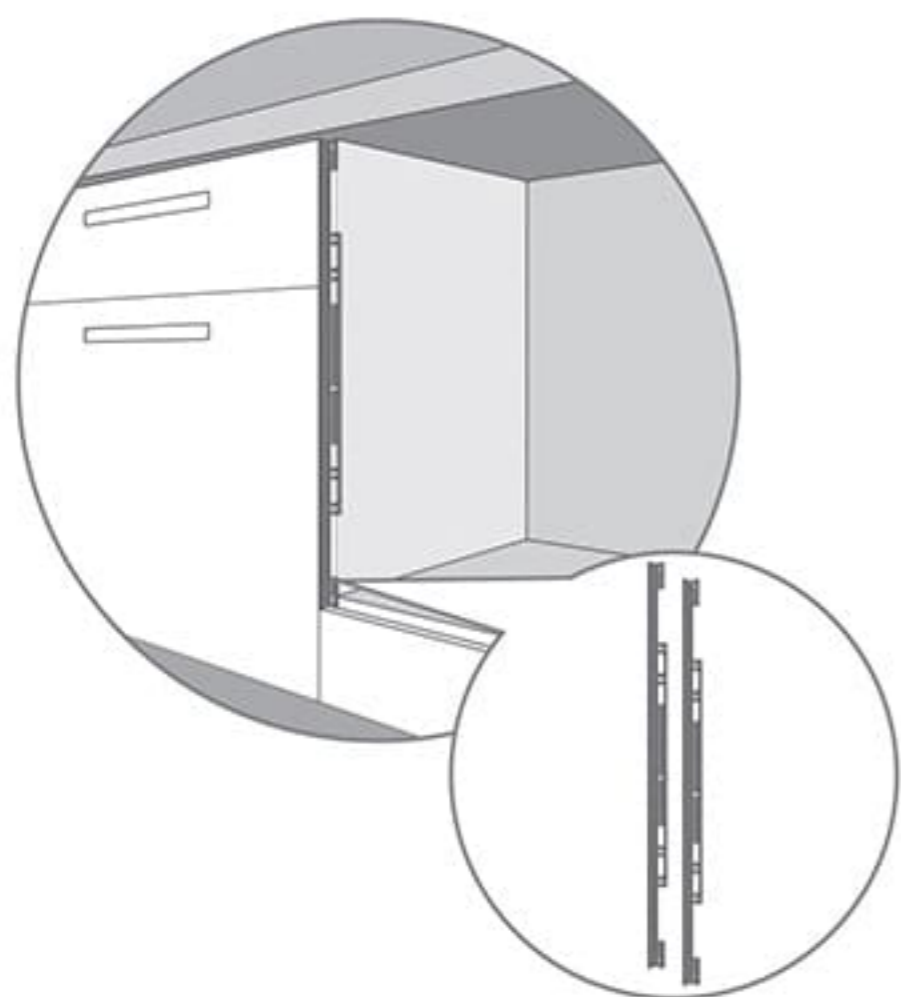

ДОПОЛНИТЕЛЬНЫЕ ОПЦИИ

Термоизоляционные планки

Термоизоляционная планка для духового шкафа (серый)