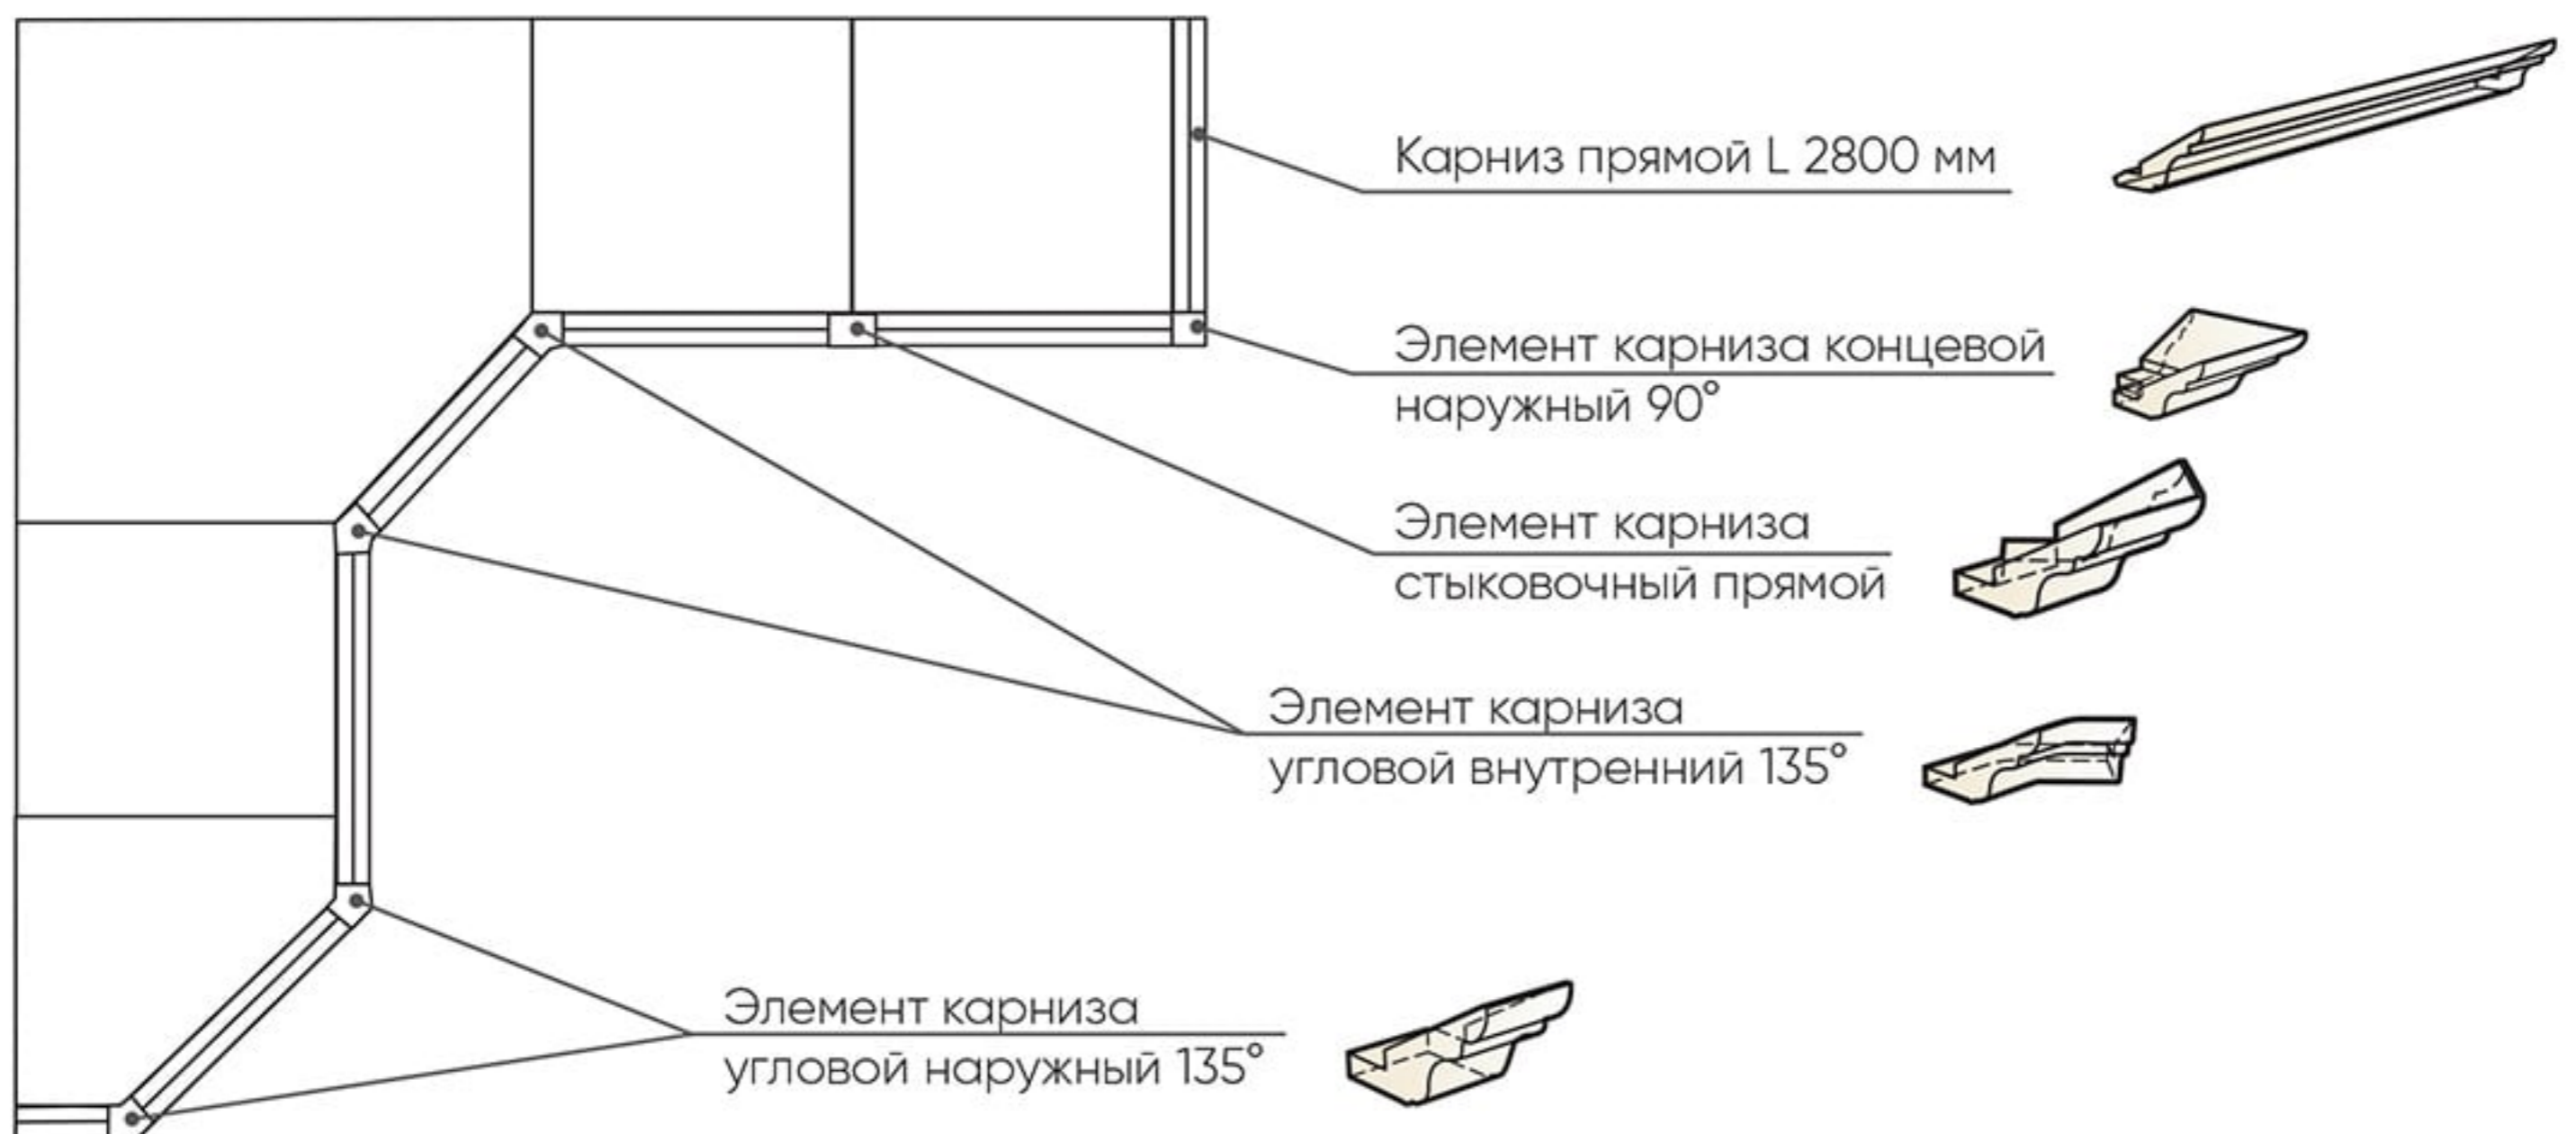

Мозаика 3

Меню светлое

Меню темное

Стеновая панель с фотопечатью (МДФ)
 → | ↑ | ↑
 2800|6|600

ДОПОЛНИТЕЛЬНЫЕ ОПЦИИ

Карниз и соединительные элементы (схема соединения)

ДОПОЛНИТЕЛЬНЫЕ ОПЦИИ

Стыковочные планки для столешниц