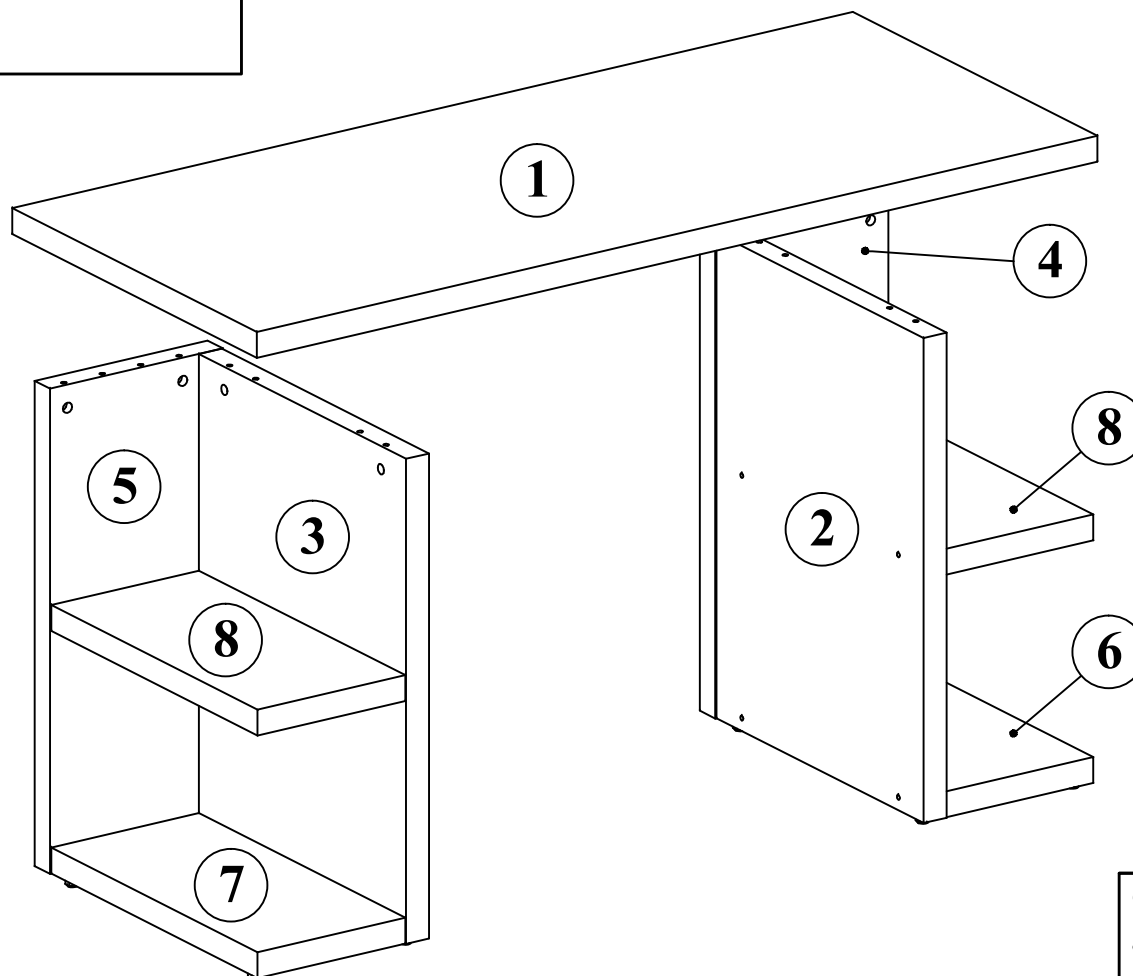

## Схема сборки стола компьютерного CD 1460

Габариты: 1400 x 600 x 762

**ЕАС**

### Комплектация деталей:

1. Столешница	1шт
2. Стенка боковая правая	1шт
3. Стенка боковая левая	1шт
4. Стенка задняя правая	1шт
5. Стенка задняя левая	1шт
6. Панель нижняя правая	1шт
7. Панель нижняя левая	1шт
8. Полка	2шт

### Комплектация фурнитуры:

а	 8x35	28 шт.	з	 Ø18	8 шт.	ж		1 шт.
б	 34мм	8 шт.	д		20 шт.	и		8 шт.
в		8 шт.	е		20 шт.	к		8 шт.